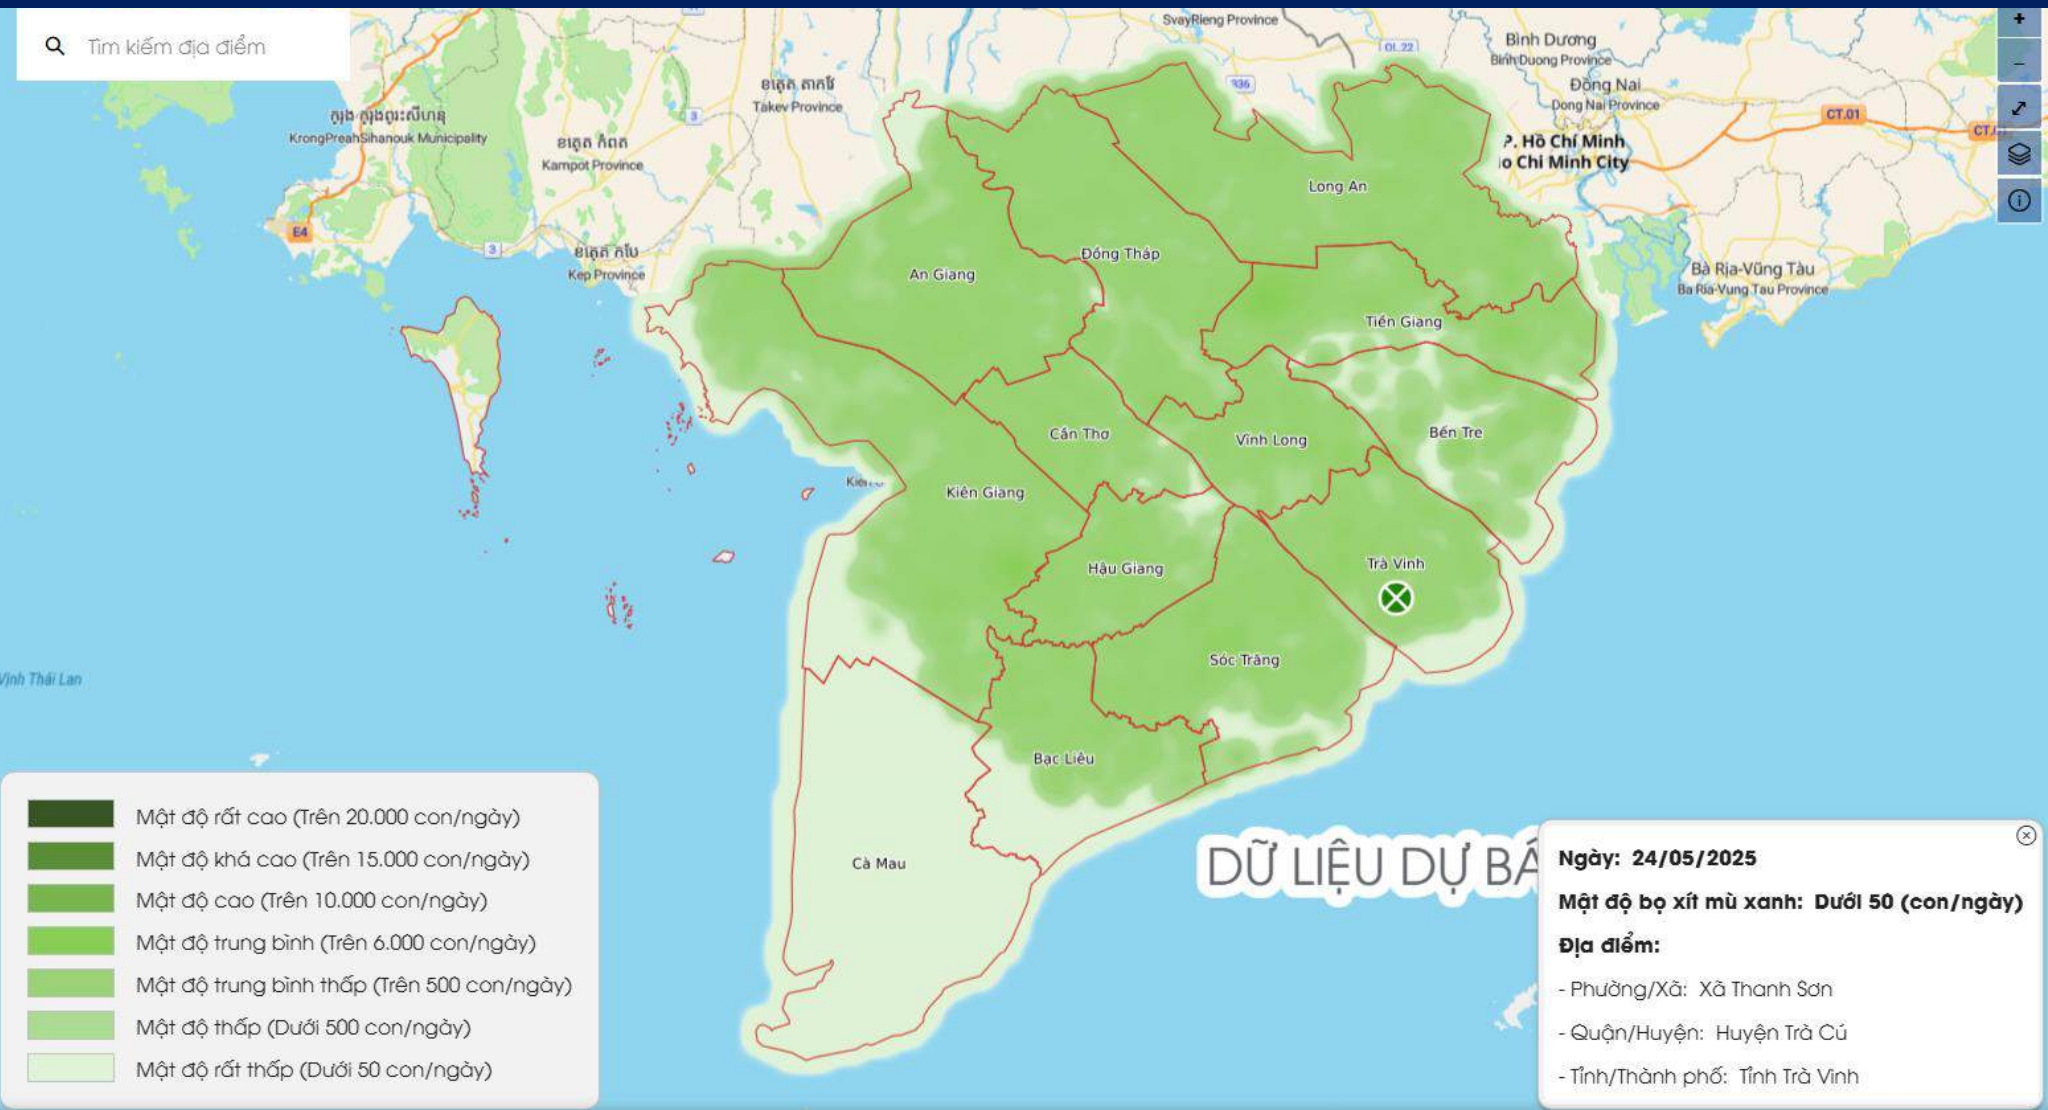

BẢN ĐỒ GEN-AI BỌ XÍT MÙ XANH: 24/05/2025