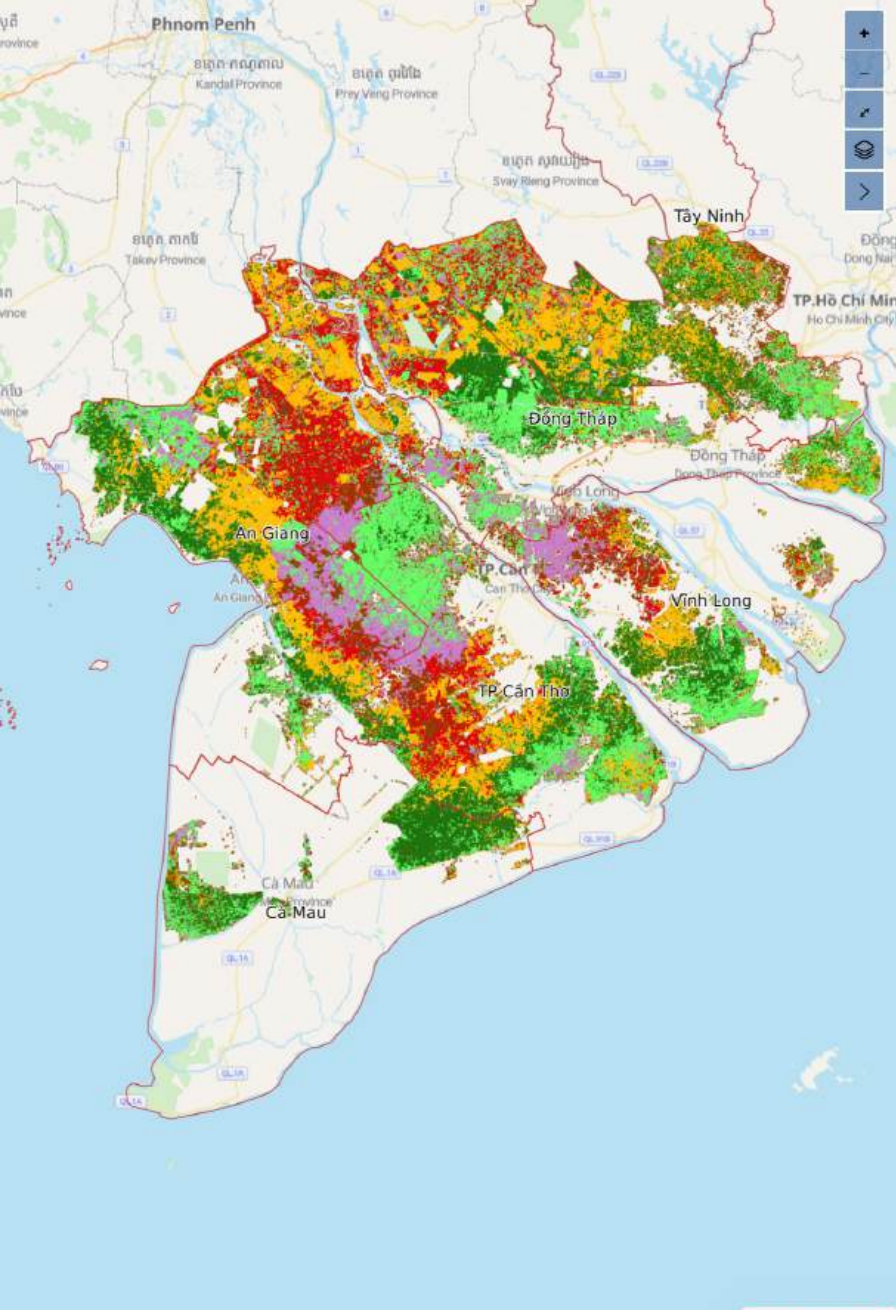

DIỆN TÍCH LÚA TÂY NAM BỘ THEO GIAI ĐOẠN

Xuất dữ liệu

07/2025

Diện tích lúa Tây Nam Bộ 1.273.937 ha (10/07/2025)
(Không bao gồm bờ bao)

GIAI ĐOẠN	10/06/2025	16/06/2025	28/06/2025	10/07/2025	22/07/2025
Gieo mạ	91.103	99.560 ↑	51.114 ↓	51.704 ↑	44.167 ↓
Đẻ nhánh	271.935	224.803 ↓	193.949 ↓	165.332 ↓	97.728 ↓
Làm đồng	276.410	298.158 ↑	272.650 ↓	227.742 ↓	175.118 ↓
Trồng cấy cấy hạt	301.778	290.454 ↓	280.388 ↓	304.319 ↑	260.664 ↓
Chín sắp thu hoạch	96.728	28.316 ↓	119.373 ↑	132.093 ↑	177.152 ↑
Đã thu hoạch	189.011	291.308 ↑	347.815 ↑	376.283 ↑	500.962 ↑
Đất ngập nước	29.089	12.852 ↓	10.622 ↓	16.465 ↑	21.388 ↑
Tổng diện tích	1.256.054	1.245.451 ↓	1.275.912 ↑	1.273.937 ↓	1.277.179 ↑