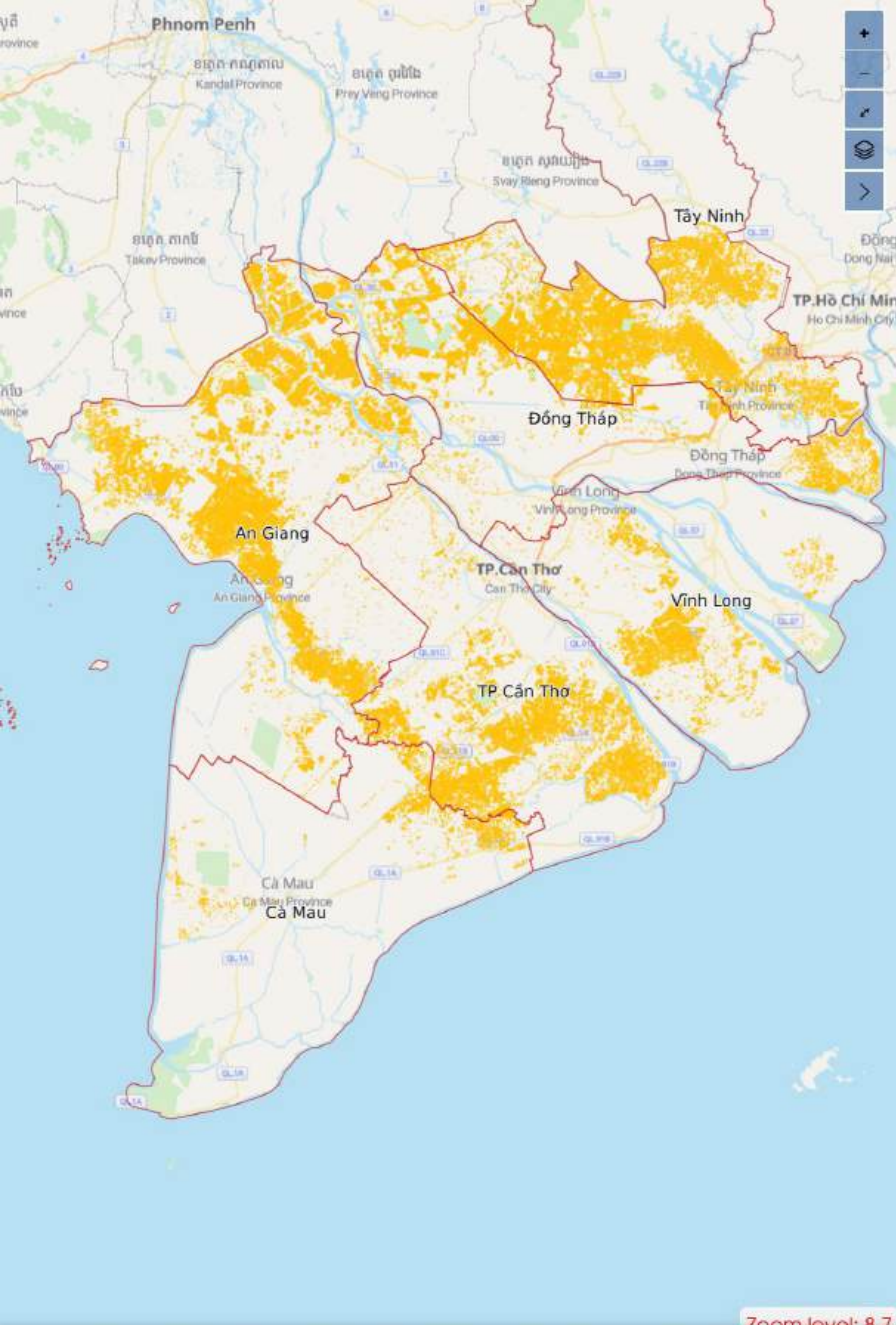

DIỆN TÍCH LÚA TÂY NAM BỘ THEO GIAI ĐOẠN

Xuất dữ liệu

◀ 07/2025 ▶

Diện tích lúa Tây Nam Bộ 1.273.937 ha (10/07/2025)
(Không bao gồm bờ bao)

GIAI ĐOẠN	10/06/2025	16/06/2025	28/06/2025	10/07/2025	22/07/2025
● Trồng bông đẩy hạt	301.778	290.454 ↓	280.368 ↓	304.319 ↑	260.664 ↓

Zoom level: 8.7

NÔNG NGHIỆP SỐ

- Tây Nam Bộ
- Tỉnh Trực Thuộc
- Tổng Quan Vùng
- Quan Trắc Nước
- Côn Trùng
- Bản Đồ Canh Tác Lúa
- Bản Đồ Thủy Sản
- Bản Đồ Nhu Cầu Phân Bón
- Bản Đồ Dữ Liệu Planet
- Giám Sát Khí Nhà Kính
- Giám Sát Thời Tiết
- Giám Sát Ô Nhiễm Không Khí
- Bản Đồ Ngập Khô Xen Kê
- Quản Lý Rừng
- Quản Lý Rừng Năng Cao Vững
- Giám Sát Sụt Lún
- Giá Cả Thị Trường
- Dự Báo Thời Tiết
- Bản Đồ Windy