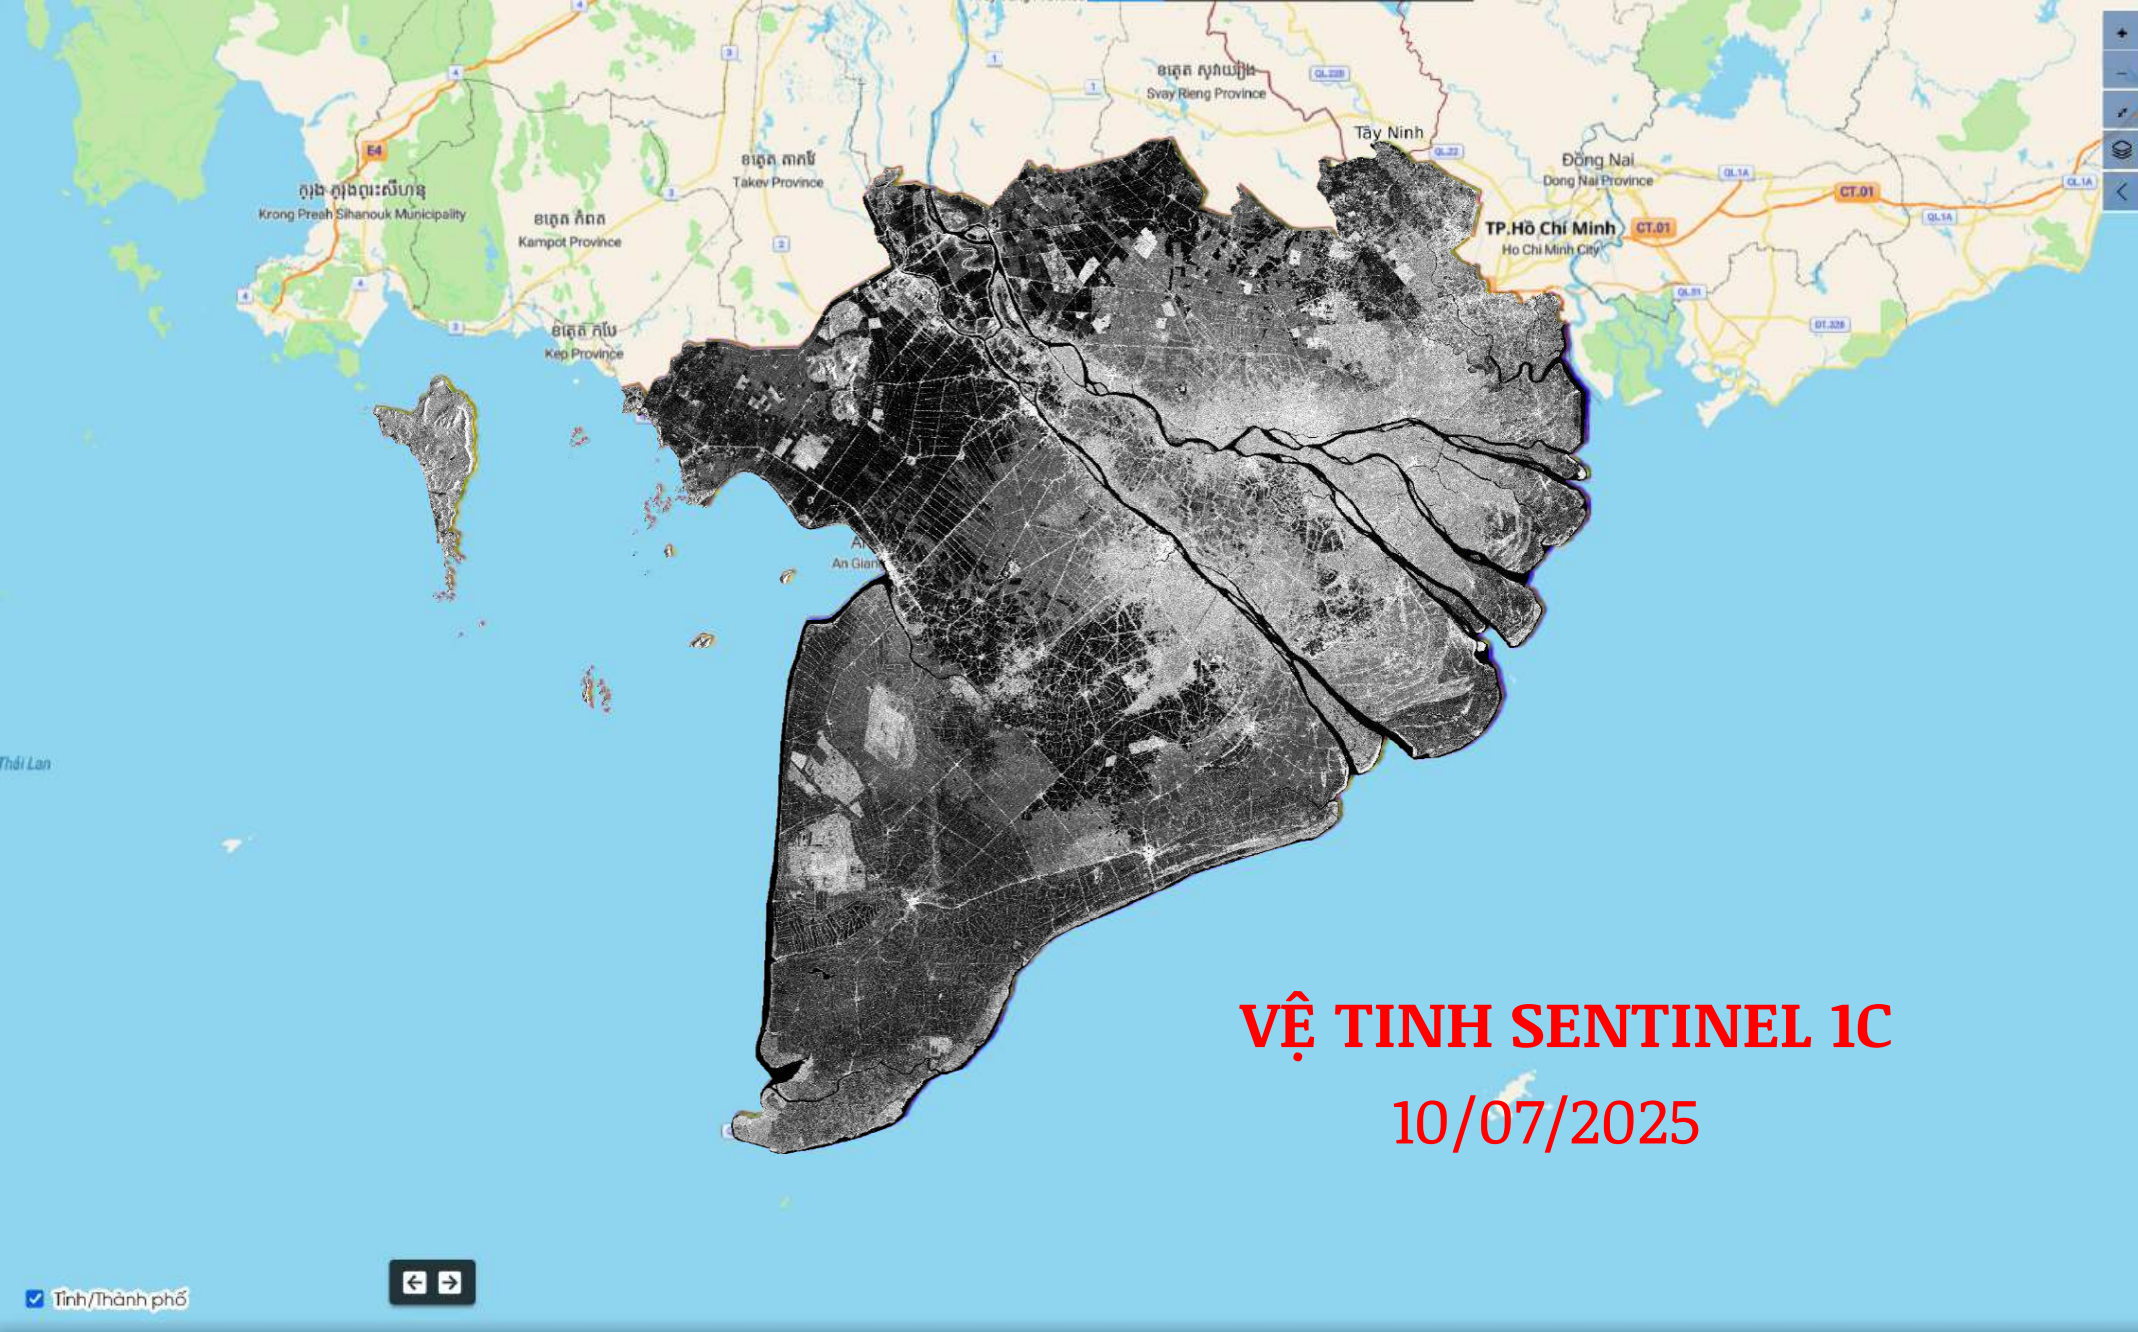

Nguyễn Thanh Mỹ

NÔNG NGHIỆP SỐ

Tây Nam Bộ

Tỉnh Trực Thuộc

Tổng Quan Vùng

Quan Trắc Nước

Côn Trùng

Bản Đồ Canh Tác Lúa

Bản Đồ Thủy Sản

Bản Đồ Nhu Cầu Phân Bón

Bản Đồ Dữ Liệu Planet

Giám Sát Khí Nhà Kính

Giám Sát Thời Tiết

Giám Sát Ô Nhiễm Không Khí

Bản Đồ Ngập Khô Xen Kê

Quản Lý Rừng

Quản Lý Rừng Năng Cao Vùng

Giám Sát Sụt Lún

Giá Cả Thị Trường

Dự Báo Thời Tiết

Bản Đồ Windy

RYNAN TECHNOLOGIES

04:08 17/07/2025

VỆ TINH SENTINEL 1C

10/07/2025

☒ Tỉnh/Thành phố