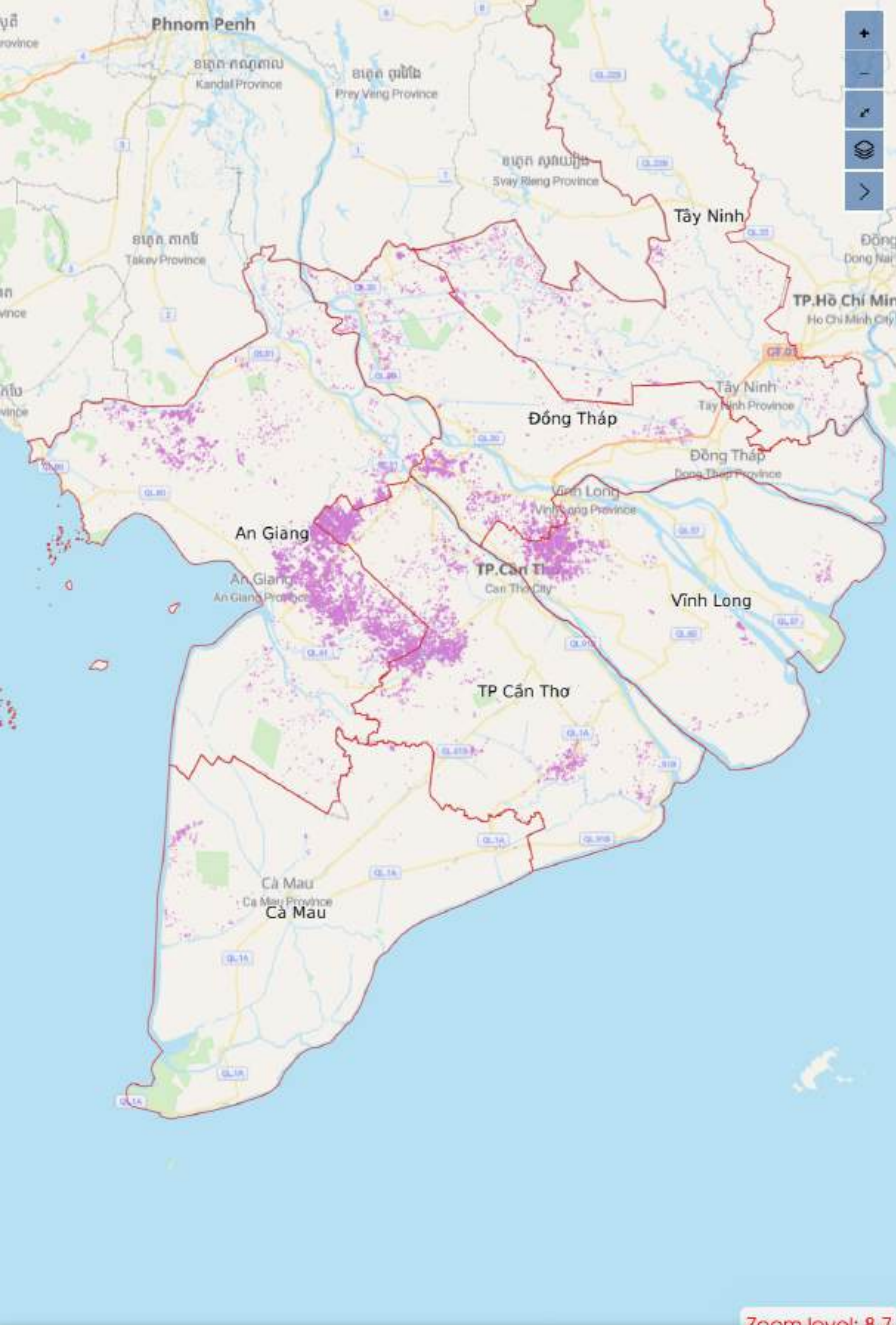

NÔNG NGHIỆP SỐ

Tây Nam Bộ

Tỉnh Trực Thuộc

Tổng Quan Vùng

Quan Trắc Nước

Côn Trùng

Bản Đồ Canh Tác Lúa

Bản Đồ Thủy Sản

Bản Đồ Nhu Cầu Phân Bón

Bản Đồ Dữ Liệu Planet

Giám Sát Khí Nhà Kính

Giám Sát Thời Tiết

Giám Sát Ô Nhiễm Không Khí

Bản Đồ Ngập Khô Xen Kê

Quản Lý Rừng

Quản Lý Rừng Năng Cao Vững

Giám Sát Sụt Lún

Giá Cả Thị Trường

Dự Báo Thời Tiết

Bản Đồ Windy