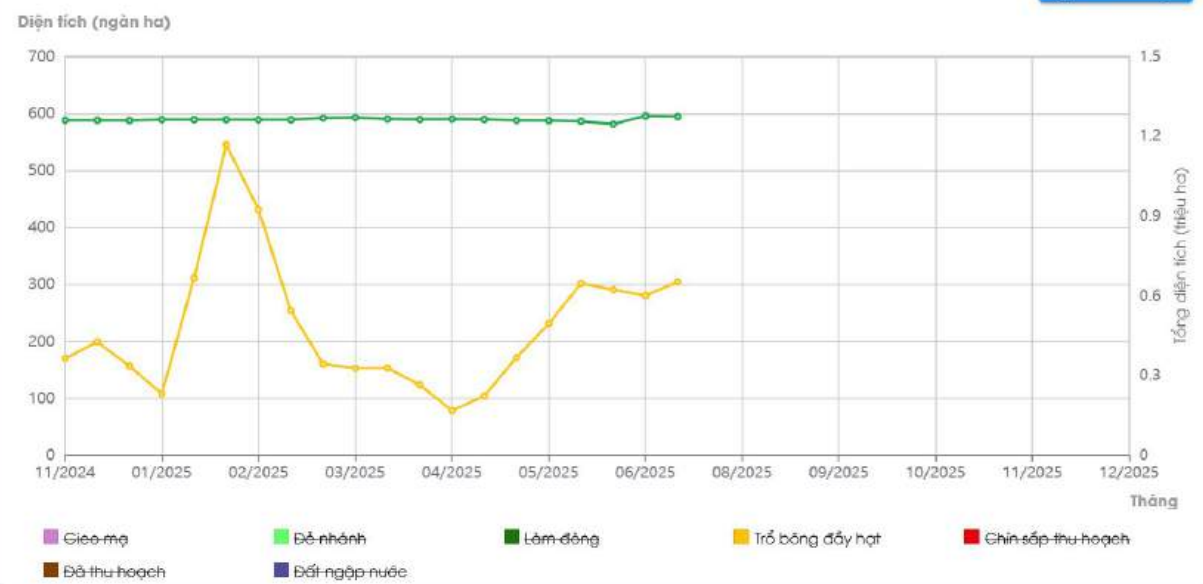

Quản Lý Rừng Năng Cao Vững

Giám Sát Sụt Lún

Giá Cả Thị Trường

Dự Báo Thời Tiết

Bản Đồ Windy

DIỆN TÍCH LÚA TÂY NAM BỘ THEO GIAI ĐOẠN

Xuất dữ liệu

Diện tích (ngàn ha)

◀ 07/2025 ▶

Diện tích lúa Tây Nam Bộ 1.273.937 ha (10/07/2025)
(Không bao gồm bờ bao)

GIAI ĐOẠN	10/06/2025	16/06/2025	28/06/2025	10/07/2025	22/07/2025
Làm đồng	276.410	298.158 ↑	272.650 ↓	227.742 ↓	175.118 ↓

Zoom level: 8.7

DIỆN TÍCH LÚA TÂY NAM BỘ THEO GIAI ĐOẠN

Xuất dữ liệu

◀ 07/2025 ▶

Diện tích lúa Tây Nam Bộ 1.273.937 ha (10/07/2025)
(Không bao gồm bờ bao)

GIAI ĐOẠN	10/06/2025	16/06/2025	28/06/2025	10/07/2025	22/07/2025
● Trồng bông đẩy hạt	301.778	290.454 ↓	280.368 ↓	304.319 ↑	260.664 ↓