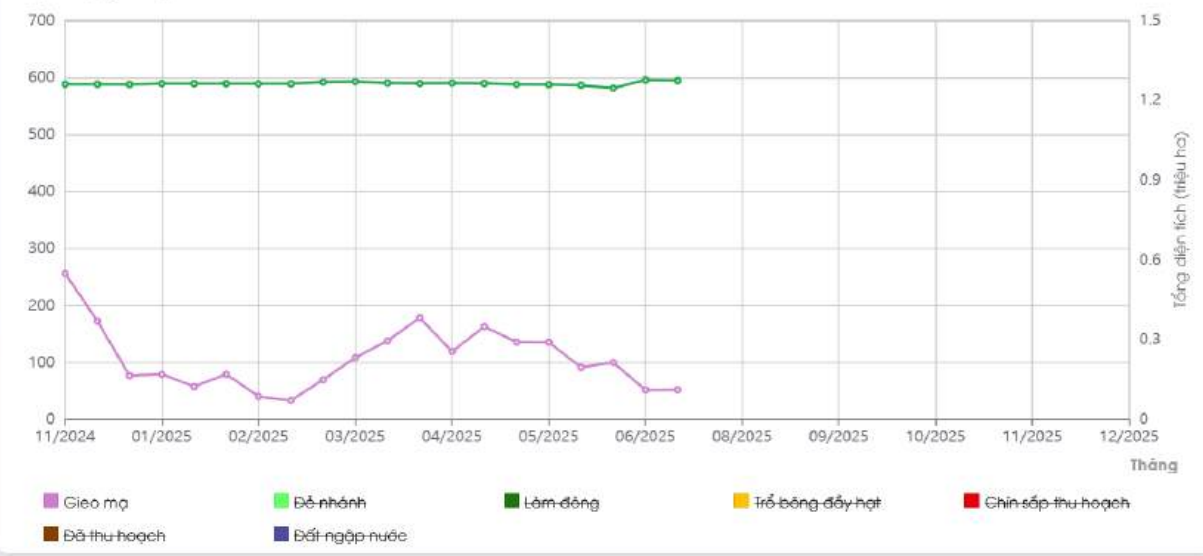

Giám Sát Sụt Lún

Giá Cả Thị Trường

Dự Báo Thời Tiết

Bản Đồ Windy

DIỆN TÍCH LÚA TÂY NAM BỘ THEO GIAI ĐOẠN

Xuất dữ liệu

Diện tích (ngàn ha)

07/2025

Diện tích lúa Tây Nam Bộ 1.273.937 ha (10/07/2025)
(Không bao gồm bờ bao)

GIAI ĐOẠN	10/06/2025	16/06/2025	28/06/2025	10/07/2025	22/07/2025
Giéo mạ	91.103	99.560 ↑	51.114 ↓	51.704 ↑	44.167 ↓

Zoom level: 8.7