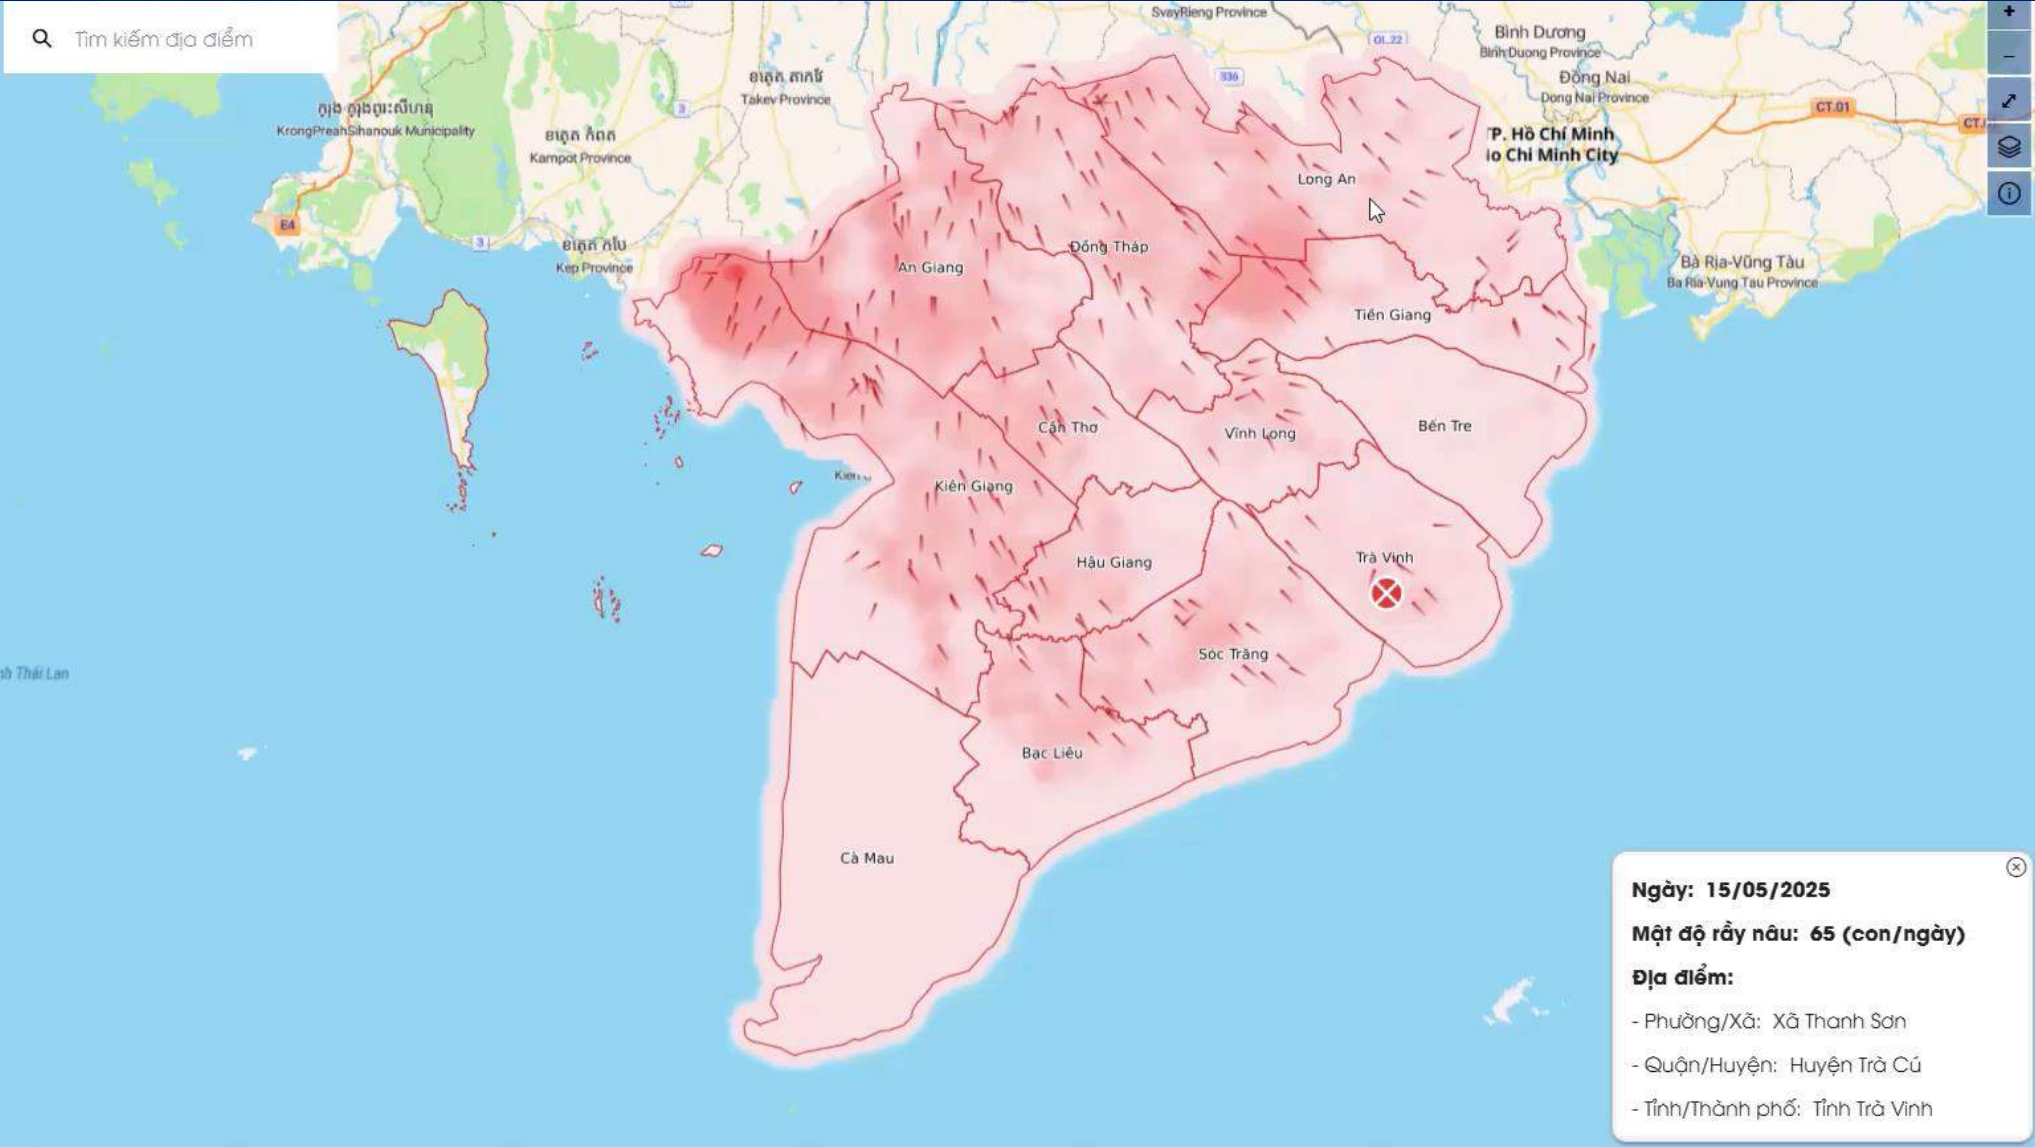

BẢN ĐỒ GEN-AI DI TRÚ RẦY NÂU: 15/05/2025

- NÔNG NGHIỆP SỐ
- Tây Nam Bộ
- Tỉnh Trực Thuộc
- Tổng Quan Vùng
- Quan Trắc Nước
- Côn Trùng
  - Giám Sát Côn Trùng
  - **Bản Đồ Côn Trùng**
  - Thông Tin Côn Trùng
  - Quản Lý Từ Khóa Gợi Ý Chat AI
  - Thông Tin Khác
- Bản Đồ Canh Tác Lúa
- Bản Đồ Thủy Sản
- Bản Đồ Nhu Cầu Phân Bón