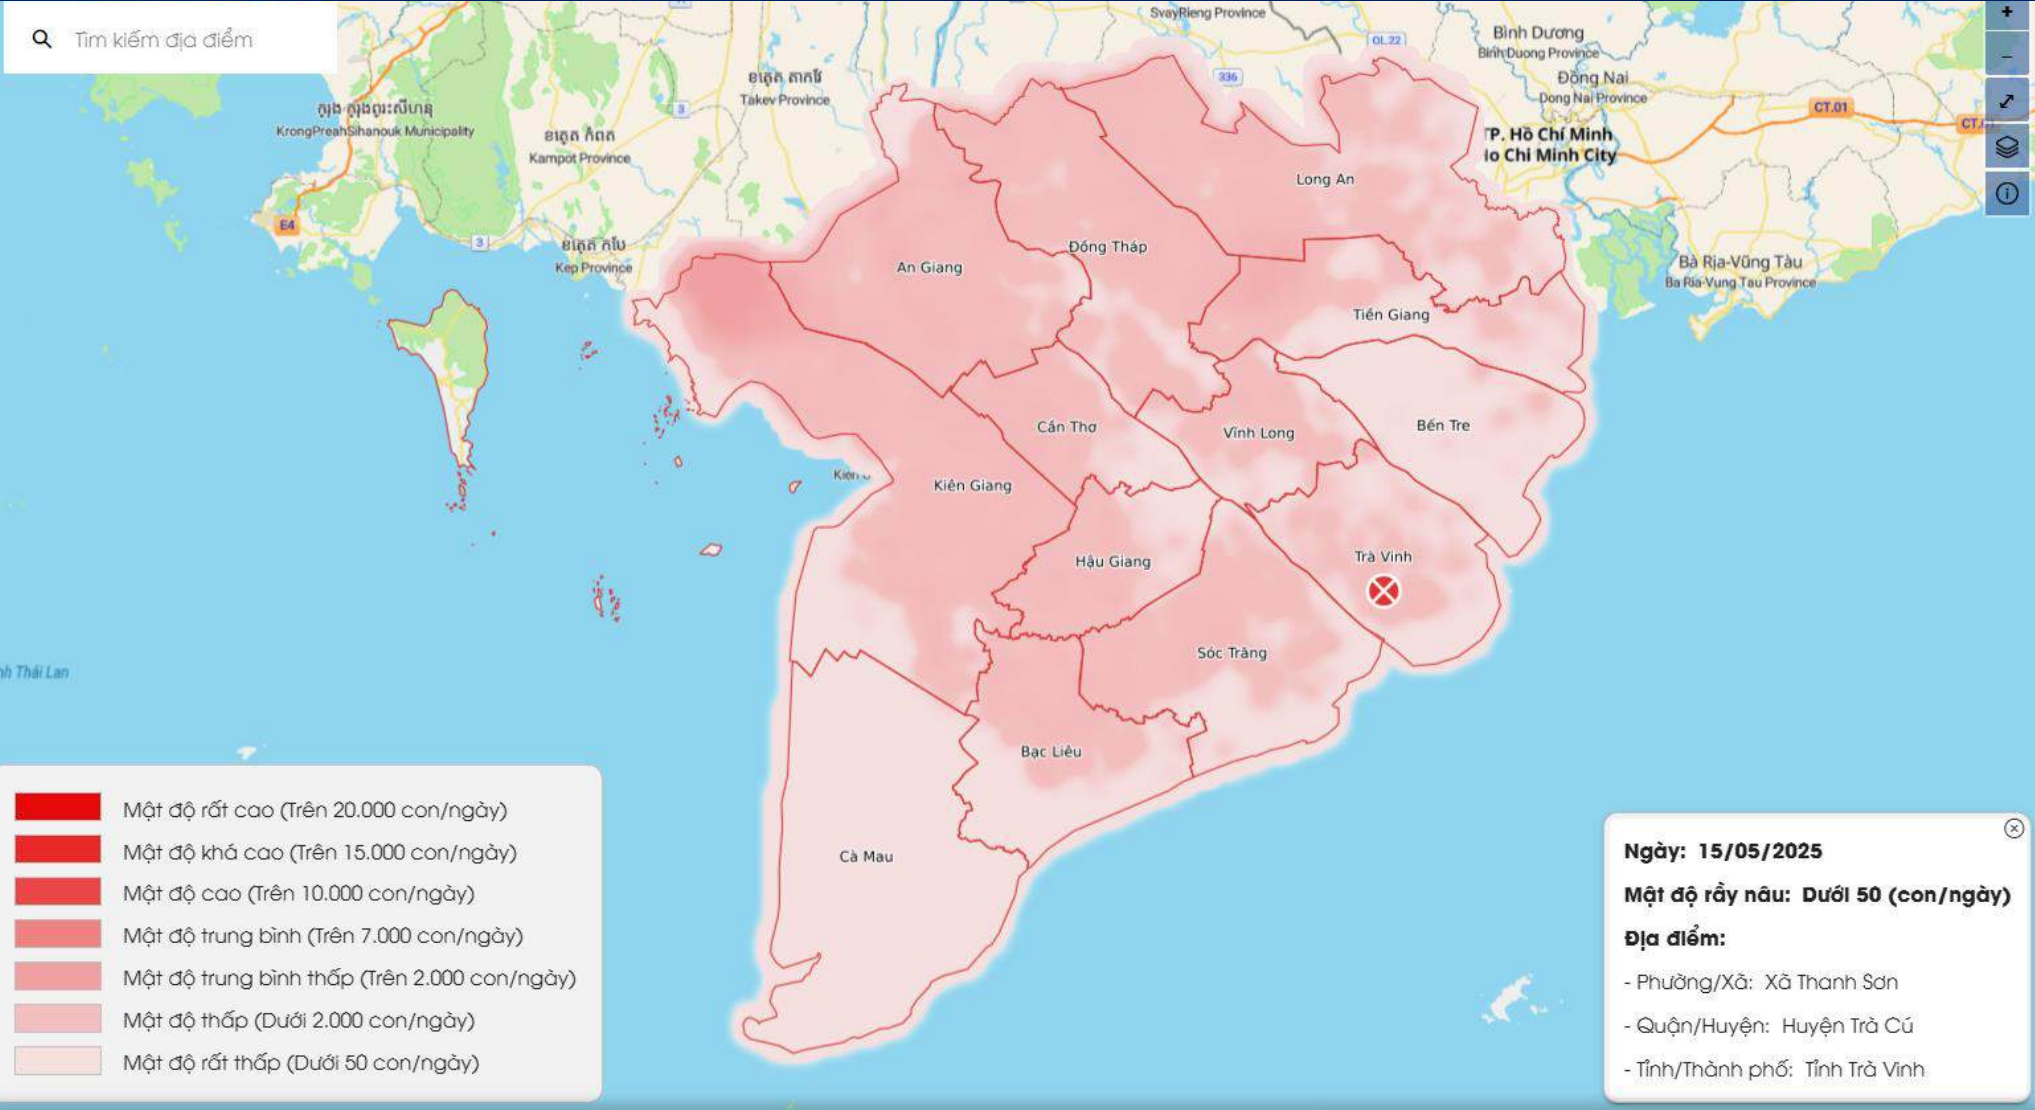

CÔN TRÙNG	SỐ LƯỢNG CÔN TRÙNG		
	TRONG NGÀY	TRONG THÁNG	TRONG NĂM

RẦY NÂU & BỌ XÍT MÙ XANH – XÃ MỸ ĐÔNG

RẦY NÂU & BỌ XÍT MÙ XANH – TỈNH ĐỒNG THÁP

BẢN ĐỒ GEN-AI RẦY NÂU: 15/05/2025

- NÔNG NGHIỆP SỐ
- Tây Nam Bộ
- Tỉnh Trực Thuộc
- Tổng Quan Vùng
- Quan Trắc Nước
- Côn Trùng
 - Giám Sát Côn Trùng
 - **Bản Đồ Côn Trùng**
 - Thông Tin Côn Trùng
 - Quản Lý Từ Khóa Gợi Ý Chat AI
 - Thông Tin Khác
- Bản Đồ Canh Tác Lúa
- Bản Đồ Thủy Sản
- Bản Đồ Nhu Cầu Phân Bón