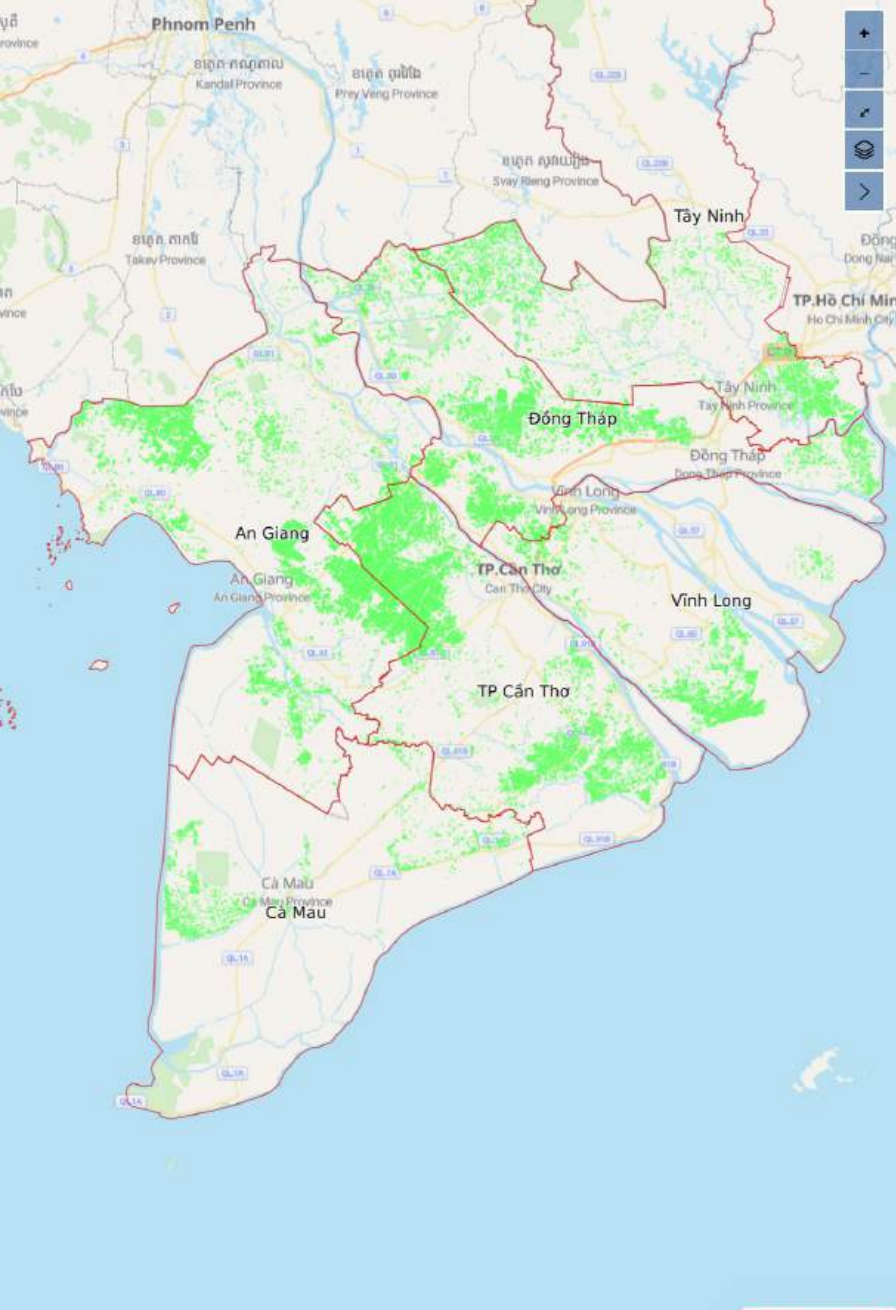

NÔNG NGHIỆP SỐ

Tây Nam Bộ

Tỉnh Trực Thuộc

Tổng Quan Vùng

Quan Trắc Nước

Côn Trùng

Bản Đồ Canh Tác Lúa

Bản Đồ Thủy Sản

Bản Đồ Nhu Cầu Phân Bón

Bản Đồ Dữ Liệu Planet

Giám Sát Khí Nhà Kính

Giám Sát Thời Tiết

Giám Sát Ô Nhiễm Không Khí

Bản Đồ Ngập Khô Xen Kê

Quản Lý Rừng

Quản Lý Rừng Năng Cao Vững

Giám Sát Sụt Lún

Giá Cả Thị Trường

Dự Báo Thời Tiết

Bản Đồ Windy