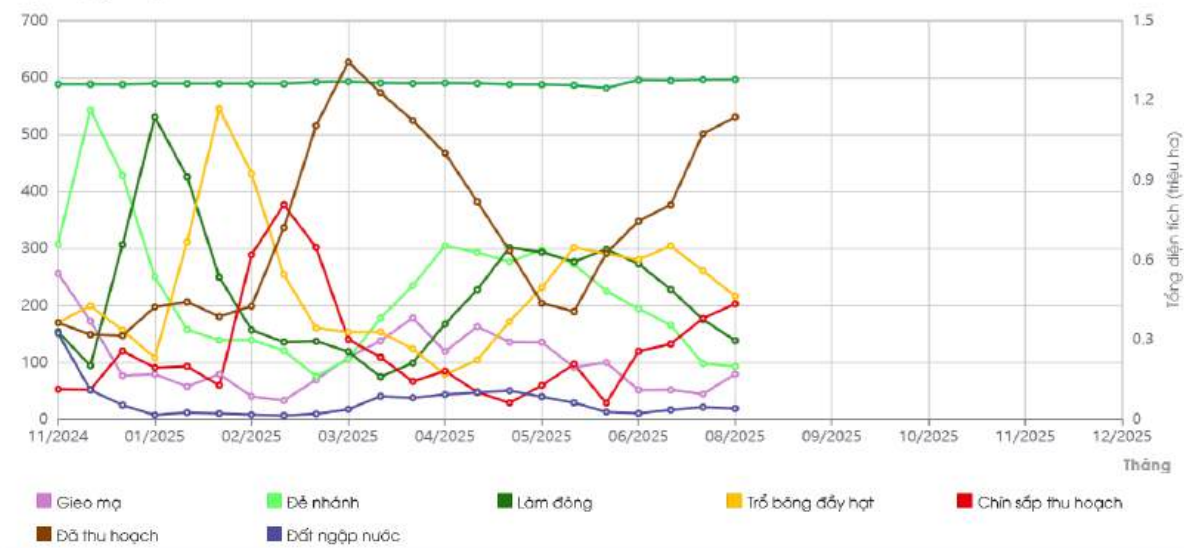

Zoom level: 8.7

DIỆN TÍCH LÚA TÂY NAM BỘ THEO GIAI ĐOẠN

Xuất dữ liệu

Diện tích (ngàn ha)

- Giẽo mạ
- Đã nhỉnh
- Làm đồng
- Trễ bông cấy hạt
- Chín sắp thu hoạch
- Đã thu hoạch
- Đất ngập nước

◀ 07/2025 ▶

Diện tích lúa Tây Nam Bộ 1.273.937 ha (10/07/2025)
(Không bao gồm bờ bao)

GIAI ĐOẠN	10/06/2025	16/06/2025	28/06/2025	10/07/2025	22/07/2025
● Đã thu hoạch	189.011	291.308 ↑	347.815 ↑	376.283 ↑	500.962 ↑

Zoom level: 8.7

NÔNG NGHIỆP SỐ

- Tây Nam Bộ
- Tỉnh Trực Thuộc
- Tổng Quan Vùng
- Quan Trắc Nước
- Côn Trùng
- Bản Đồ Canh Tác Lúa
- Bản Đồ Thủy Sản
- Bản Đồ Nhu Cầu Phân Bón
- Bản Đồ Dữ Liệu Planet
- Giám Sát Khí Nhà Kính
- Giám Sát Thời Tiết
- Giám Sát Ô Nhiễm Không Khí
- Bản Đồ Ngập Khô Xen Kê
- Quản Lý Rừng
- Quản Lý Rừng Năng Cao Vững
- Giám Sát Sụt Lún
- Giá Cả Thị Trường
- Dự Báo Thời Tiết
- Bản Đồ Windy

DIỆN TÍCH LÚA TÂY NAM BỘ THEO GIAI ĐOẠN

Xuất dữ liệu

Diện tích (ngàn ha)

08/2025

Diện tích lúa Tây Nam Bộ 1.277.347 ha (03/08/2025)
(Không bao gồm bờ bao)

GIAI ĐOẠN	10/07/2025	22/07/2025	03/08/2025	15/08/2025	27/08/2025
Gleo mạ	51.704	44.167 ↓	79.316 ↑	72.258 ↓	56.421 ↓
Đẻ nhánh	165.332	97.728 ↓	92.665 ↓	122.635 ↑	150.556 ↑
Làm đồng	227.742	175.118 ↓	137.876 ↓	95.246 ↓	91.487 ↓
Trổ bông đầy hạt	304.319	260.664 ↓	215.983 ↓	181.622 ↓	143.960 ↓
Chín sắp thu hoạch	132.093	177.152 ↑	202.534 ↑	184.163 ↓	127.674 ↓
Đã thu hoạch	376.283	500.962 ↑	530.230 ↑	608.778 ↑	680.246 ↑
Đất ngập nước	16.465	21.388 ↑	18.742 ↓	12.745 ↓	26.706 ↑
Tổng diện tích	1.273.937	1.277.179 ↑	1.277.347 ↑	1.277.447 ↑	1.277.049 ↓