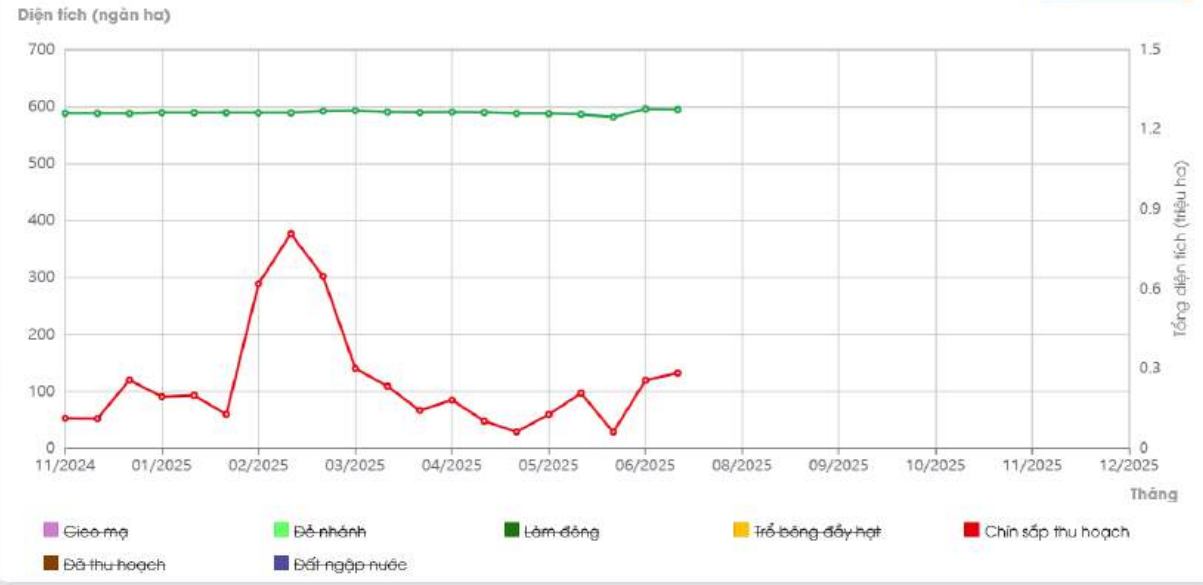

Zoom level: 8.7

DIỆN TÍCH LÚA TÂY NAM BỘ THEO GIAI ĐOẠN

Xuất dữ liệu

◀ 07/2025 ▶

Diện tích lúa Tây Nam Bộ 1.273.937 ha (10/07/2025)
(Không bao gồm bờ bao)

GIAI ĐOẠN	10/06/2025	16/06/2025	28/06/2025	10/07/2025	22/07/2025
● Trồng bông đẩy hạt	301.778	290.454 ↓	280.368 ↓	304.319 ↑	260.664 ↓

Zoom level: 8.7

NÔNG NGHIỆP SỐ

- Tây Nam Bộ
- Tỉnh Trực Thuộc
- Tổng Quan Vùng
- Quan Trắc Nước
- Côn Trùng
- Bản Đồ Canh Tác Lúa
- Bản Đồ Thủy Sản
- Bản Đồ Nhu Cầu Phân Bón
- Bản Đồ Dữ Liệu Planet
- Giám Sát Khí Nhà Kính
- Giám Sát Thời Tiết
- Giám Sát Ô Nhiễm Không Khí
- Bản Đồ Ngập Khô Xen Kê
- Quản Lý Rừng
- Quản Lý Rừng Năng Cao Vững
- Giám Sát Sụt Lún
- Giá Cả Thị Trường
- Dự Báo Thời Tiết
- Bản Đồ Windy

DIỆN TÍCH LÚA TÂY NAM BỘ THEO GIAI ĐOẠN

Xuất dữ liệu

07/2025

Diện tích lúa Tây Nam Bộ 1.273.937 ha (10/07/2025)
(Không bao gồm bờ bao)

GIAI ĐOẠN	10/06/2025	16/06/2025	28/06/2025	10/07/2025	22/07/2025
Chín sắp thu hoạch	96.728	28.316 ↓	119.373 ↑	132.093 ↑	177.152 ↑