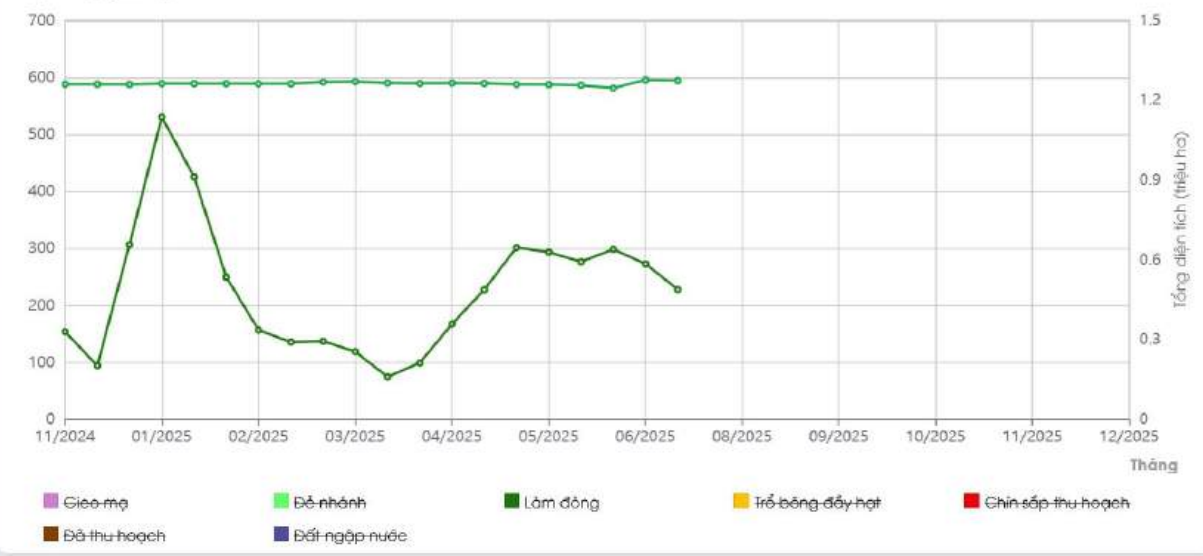

Quản Lý Rừng Năng Cao Vững

Giám Sát Sụt Lún

Giá Cả Thị Trường

Dự Báo Thời Tiết

Bản Đồ Windy

DIỆN TÍCH LÚA TÂY NAM BỘ THEO GIAI ĐOẠN

Xuất dữ liệu

Diện tích (ngàn ha)

◀ 07/2025 ▶

Diện tích lúa Tây Nam Bộ 1.273.937 ha (10/07/2025)
(Không bao gồm bờ bao)

GIAI ĐOẠN	10/06/2025	16/06/2025	28/06/2025	10/07/2025	22/07/2025
Làm đồng	276.410	298.158 ↑	272.650 ↓	227.742 ↓	175.118 ↓