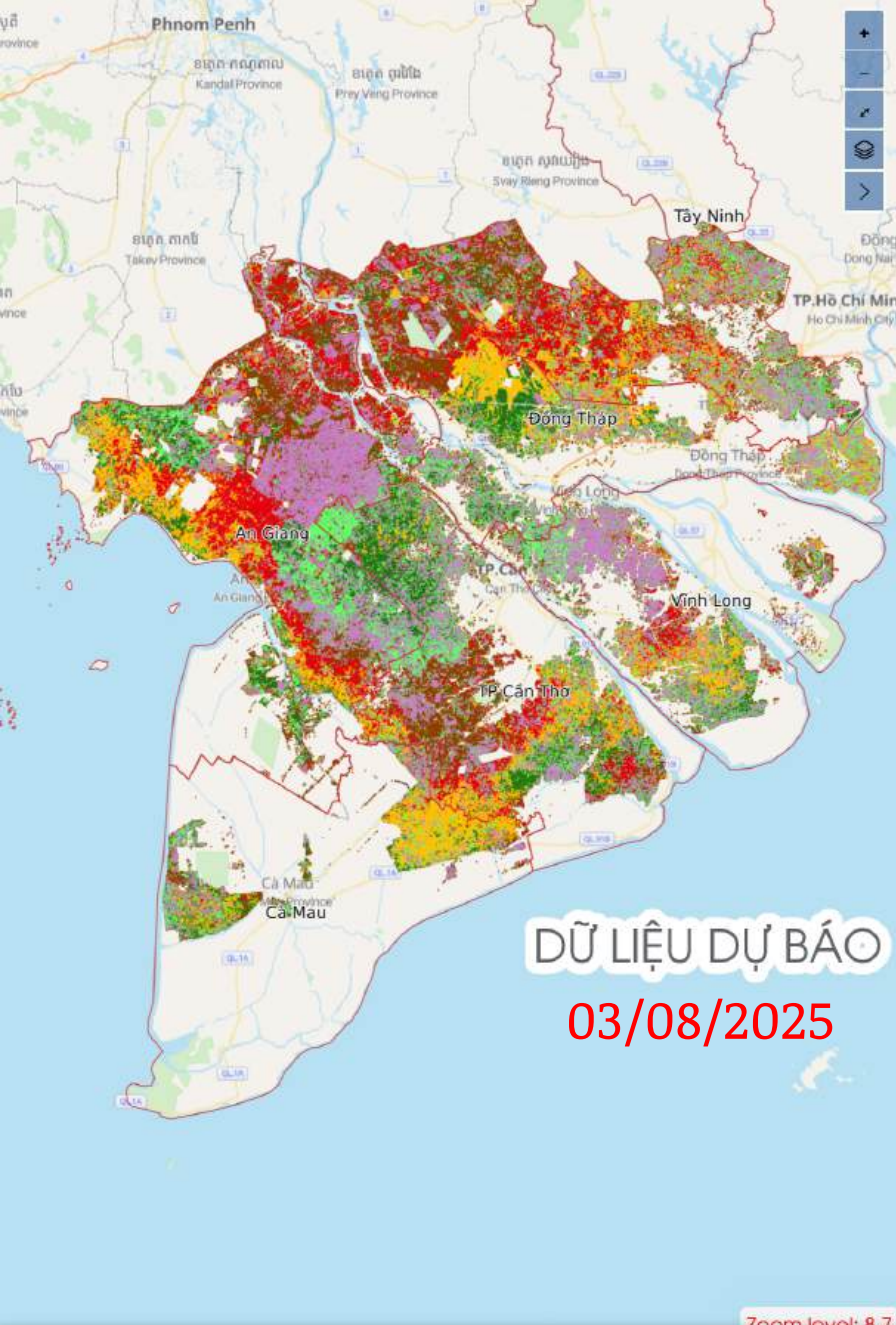

DIỆN TÍCH LÚA TÂY NAM BỘ THEO GIAI ĐOẠN

Xuất dữ liệu

07/2025

Diện tích lúa Tây Nam Bộ 1.273.937 ha (10/07/2025)
(Không bao gồm bờ bao)

GIAI ĐOẠN	10/06/2025	16/06/2025	28/06/2025	10/07/2025	22/07/2025
Chín sắp thu hoạch	96.728	28.316 ↓	119.373 ↑	132.093 ↑	177.152 ↑

Zoom level: 8.7

DIỆN TÍCH LÚA TÂY NAM BỘ THEO GIAI ĐOẠN

Xuất dữ liệu

Diện tích (ngàn ha)

- Giẽo mạ
- Đã nhỉnh
- Làm đồng
- Trễ bông cấy hạt
- Chín sắp thu hoạch
- Đã thu hoạch
- Đất ngập nước

◀ 07/2025 ▶

Diện tích lúa Tây Nam Bộ 1.273.937 ha (10/07/2025)
(Không bao gồm bờ bao)

GIAI ĐOẠN	10/06/2025	16/06/2025	28/06/2025	10/07/2025	22/07/2025
● Đã thu hoạch	189.011	291.308 ↑	347.815 ↑	376.283 ↑	500.962 ↑

Zoom level: 8.7

NÔNG NGHIỆP SỐ

- Tây Nam Bộ
- Tỉnh Trực Thuộc
- Tổng Quan Vùng
- Quan Trắc Nước
- Côn Trùng
- Bản Đồ Canh Tác Lúa
- Bản Đồ Thủy Sản
- Bản Đồ Nhu Cầu Phân Bón
- Bản Đồ Dữ Liệu Planet
- Giám Sát Khí Nhà Kính
- Giám Sát Thời Tiết
- Giám Sát Ô Nhiễm Không Khí
- Bản Đồ Ngập Khô Xen Kê
- Quản Lý Rừng
- Quản Lý Rừng Năng Cao Vững
- Giám Sát Sụt Lún
- Giá Cả Thị Trường
- Dự Báo Thời Tiết
- Bản Đồ Windy