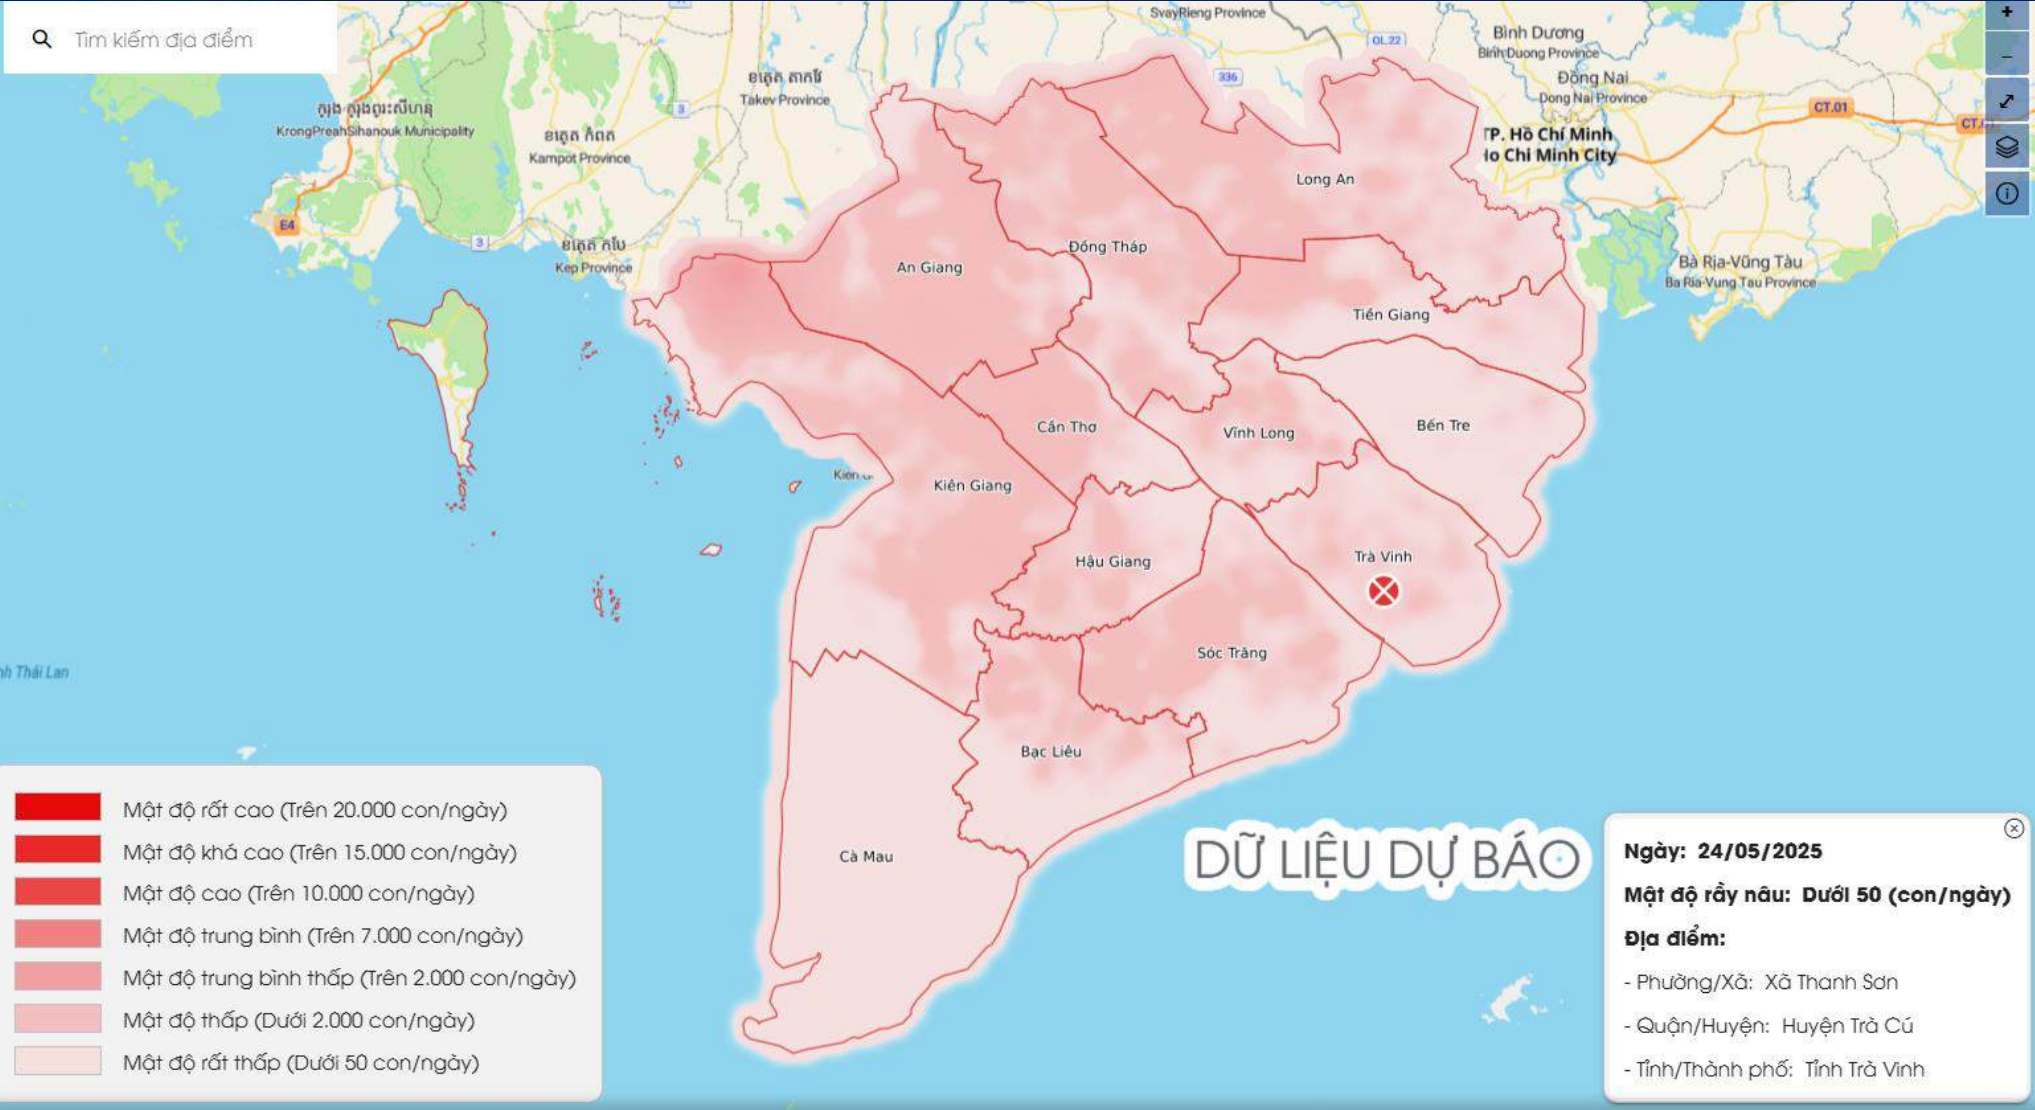

BẢN ĐỒ GEN-AI RẦY NÂU: 24/05/2025

- **NÔNG NGHIỆP SỐ**
- Tây Nam Bộ
- Tỉnh Trực Thuộc
- Tổng Quan Vùng
- Quan Trắc Nước
- Côn Trùng
  - Giám Sát Côn Trùng
  - **Bản Đồ Côn Trùng**
  - Thông Tin Côn Trùng
  - Quản Lý Từ Khóa Gợi Ý Chat AI
  - Thông Tin Khác
- Bản Đồ Canh Tác Lúa
- Bản Đồ Thủy Sản
- Bản Đồ Nhu Cầu Phân Bón