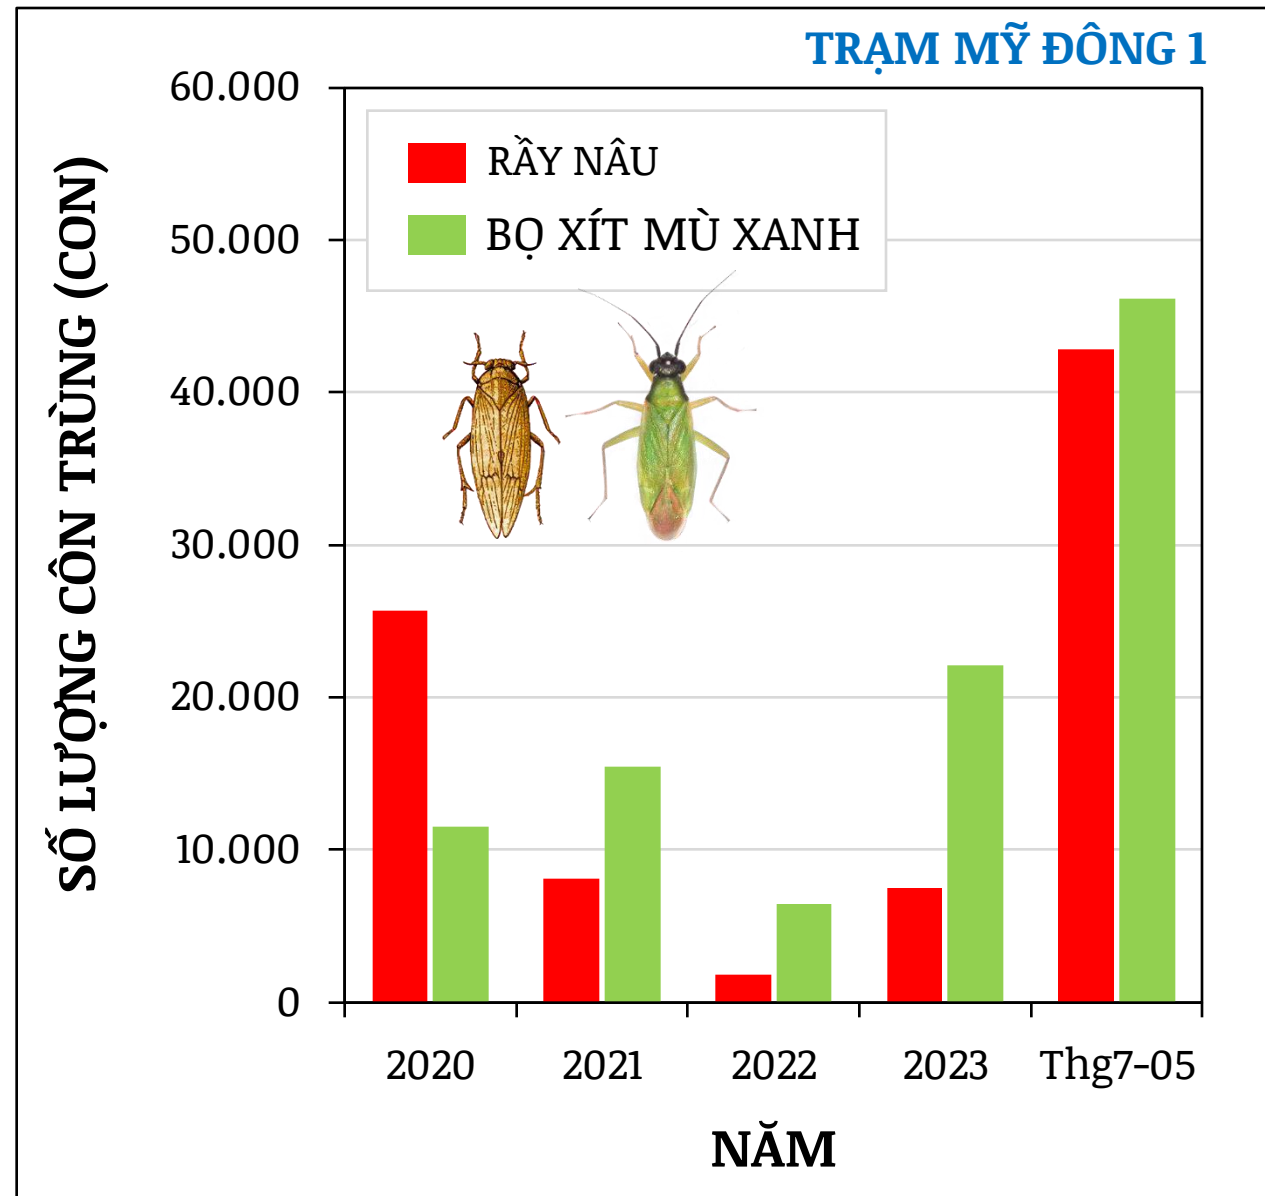

RẦY NÂU & BỌ XÍT MÙ XANH – XÃ MỸ ĐÔNG