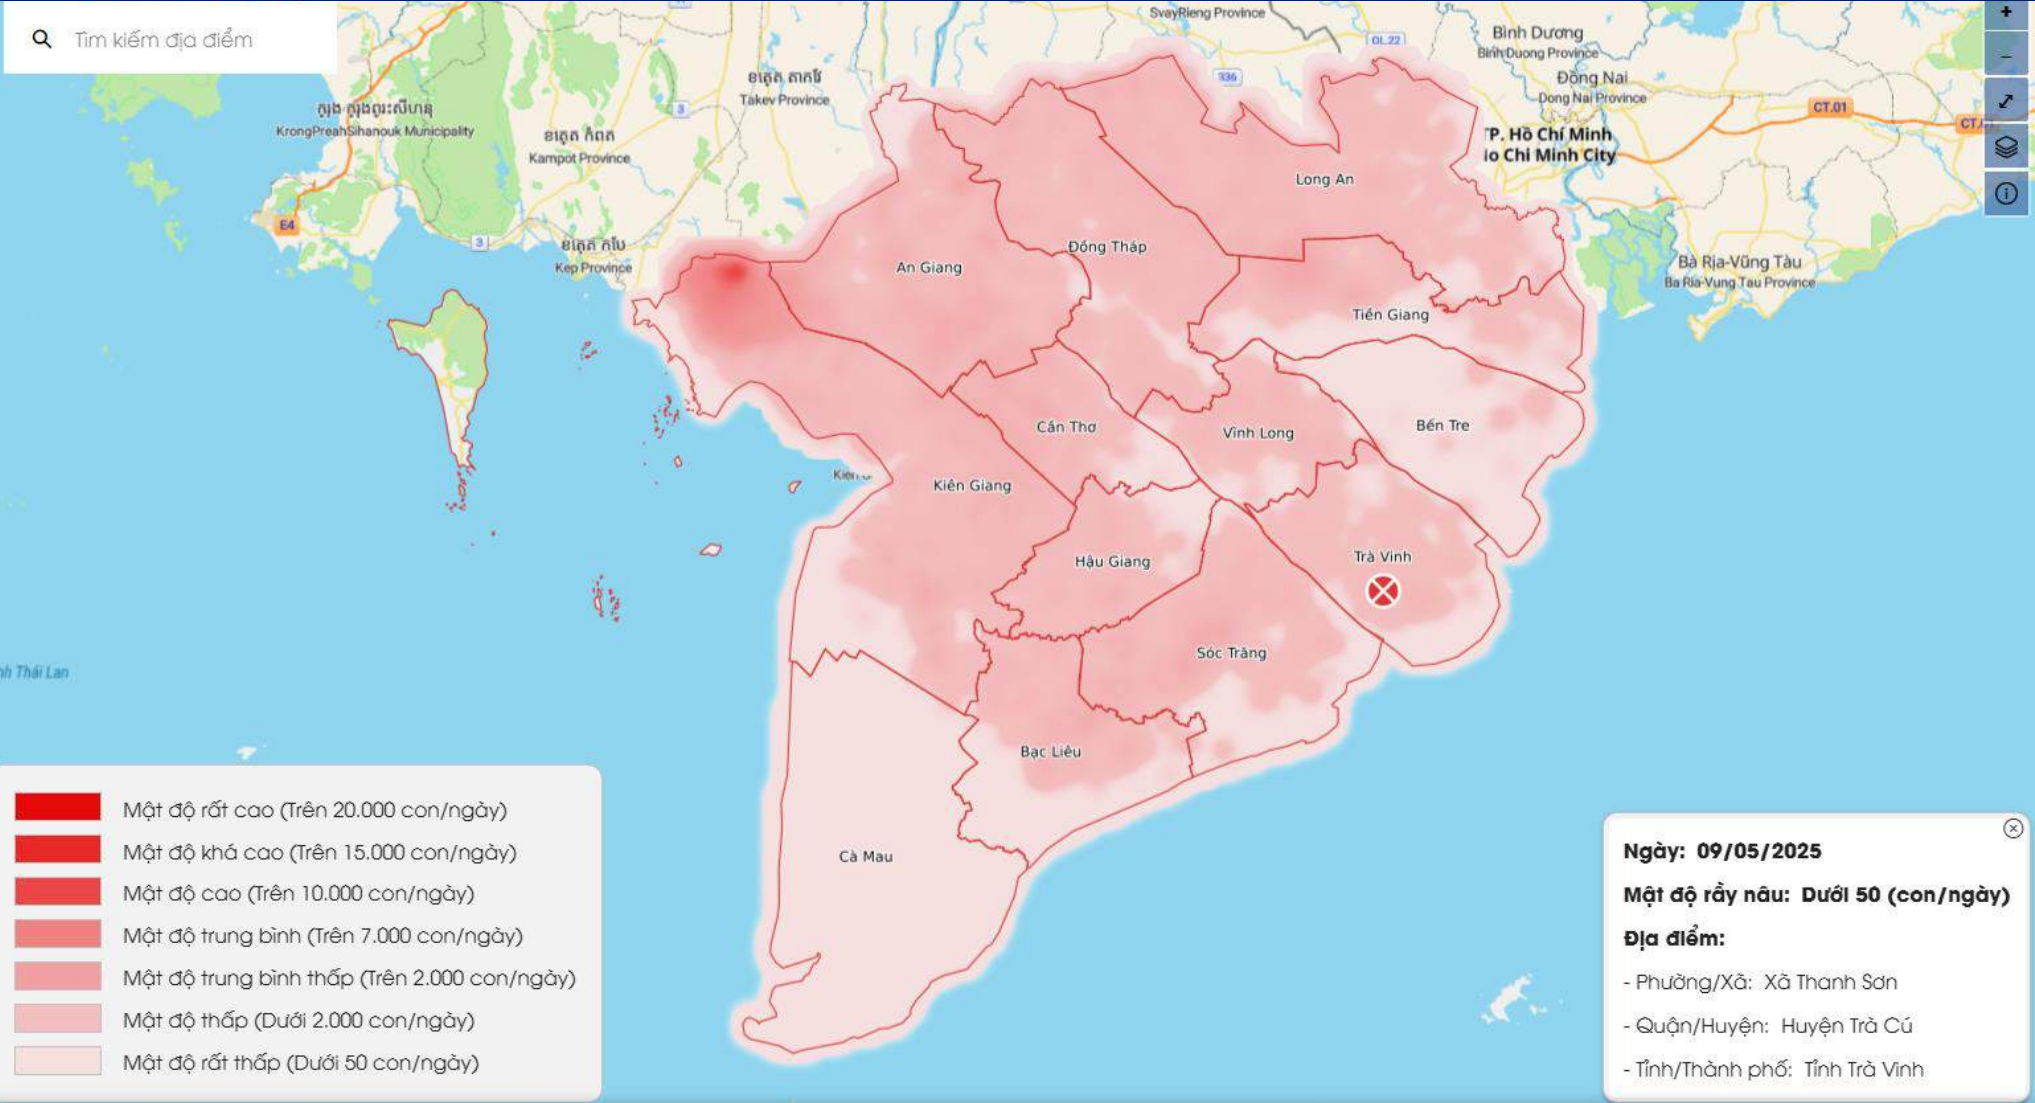

BẢN ĐỒ GEN-AI RẦY NÂU: 09/05/2025

NÔNG NGHIỆP SỐ

- Tây Nam Bộ
- Tỉnh Trực Thuộc
- Tổng Quan Vùng
- Quan Trắc Nước
- Côn Trùng
  - Giám Sát Côn Trùng
  - **Bản Đồ Côn Trùng**
  - Thông Tin Côn Trùng
  - Quản Lý Từ Khóa Gợi Ý Chat AI
  - Thông Tin Khác
- Bản Đồ Canh Tác Lúa
- Bản Đồ Thủy Sản
- Bản Đồ Nhu Cầu Phân Bón