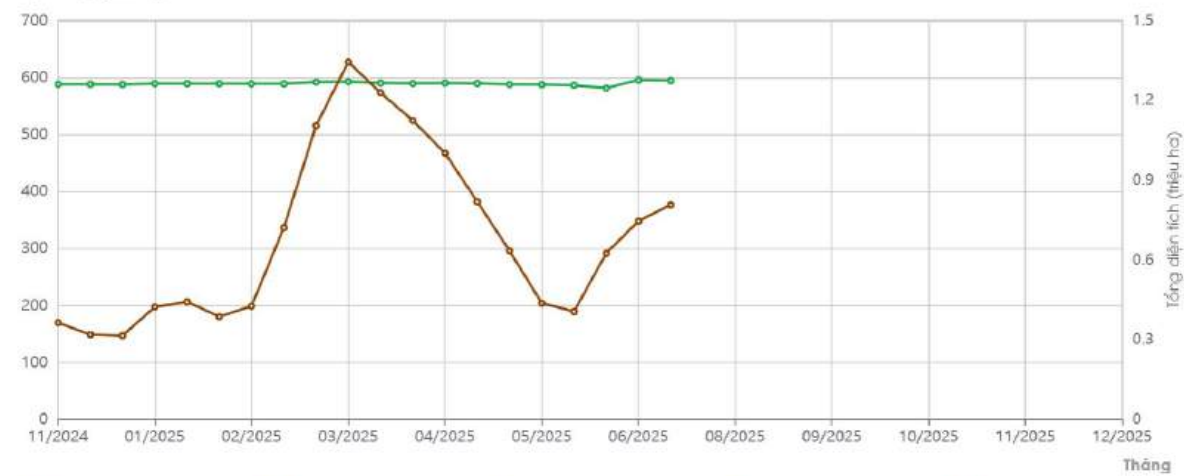

DIỆN TÍCH LÚA TÂY NAM BỘ THEO GIAI ĐOẠN

Xuất dữ liệu

07/2025

Diện tích lúa Tây Nam Bộ 1.273.937 ha (10/07/2025)
(Không bao gồm bờ bao)

GIAI ĐOẠN	10/06/2025	16/06/2025	28/06/2025	10/07/2025	22/07/2025
Chín sắp thu hoạch	96.728	28.316 ↓	119.373 ↑	132.093 ↑	177.152 ↑

Zoom level: 8.7

DIỆN TÍCH LÚA TÂY NAM BỘ THEO GIAI ĐOẠN

Xuất dữ liệu

Diện tích (ngàn ha)

- Giẽo mạ
- Đã nhỉnh
- Làm đồng
- Trễ bông cấy hạt
- Chín sắp thu hoạch
- Đã thu hoạch
- Đất ngập nước

◀ 07/2025 ▶

Diện tích lúa Tây Nam Bộ 1.273.937 ha (10/07/2025)
(Không bao gồm bờ bao)

GIAI ĐOẠN	10/06/2025	16/06/2025	28/06/2025	10/07/2025	22/07/2025
● Đã thu hoạch	189.011	291.308 ↑	347.815 ↑	376.283 ↑	500.962 ↑

Zoom level: 8.7

NÔNG NGHIỆP SỐ

- Tây Nam Bộ
- Tỉnh Trực Thuộc
- Tổng Quan Vùng
- Quan Trắc Nước
- Côn Trùng
- Bản Đồ Canh Tác Lúa
- Bản Đồ Thủy Sản
- Bản Đồ Nhu Cầu Phân Bón
- Bản Đồ Dữ Liệu Planet
- Giám Sát Khí Nhà Kính
- Giám Sát Thời Tiết
- Giám Sát Ô Nhiễm Không Khí
- Bản Đồ Ngập Khô Xen Kê
- Quản Lý Rừng
- Quản Lý Rừng Năng Cao Vững
- Giám Sát Sụt Lún
- Giá Cả Thị Trường
- Dự Báo Thời Tiết
- Bản Đồ Windy