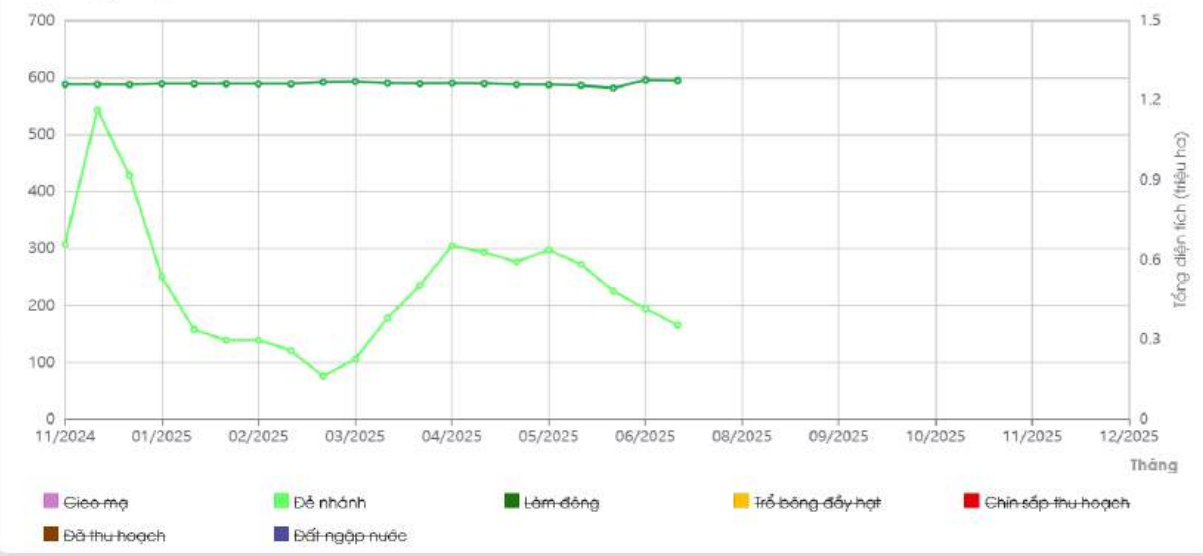

Giám Sát Sụt Lún

Giá Cả Thị Trường

Dự Báo Thời Tiết

Bản Đồ Windy

DIỆN TÍCH LÚA TÂY NAM BỘ THEO GIAI ĐOẠN

Xuất dữ liệu

Diện tích (ngàn ha)

- Cleo mạ
- Đẻ nhánh
- Làm đồng
- Trẻ bông đầy hạt
- Chín sắp thu hoạch
- Đẻ thu hoạch
- Đất ngập nước

07/2025

Diện tích lúa Tây Nam Bộ 1.273.937 ha (10/07/2025)
(Không bao gồm bờ bao)

GIAI ĐOẠN	10/06/2025	16/06/2025	28/06/2025	10/07/2025	22/07/2025
Đẻ nhánh	271.935	224.803 ↓	193.949 ↓	165.332 ↓	97.728 ↓