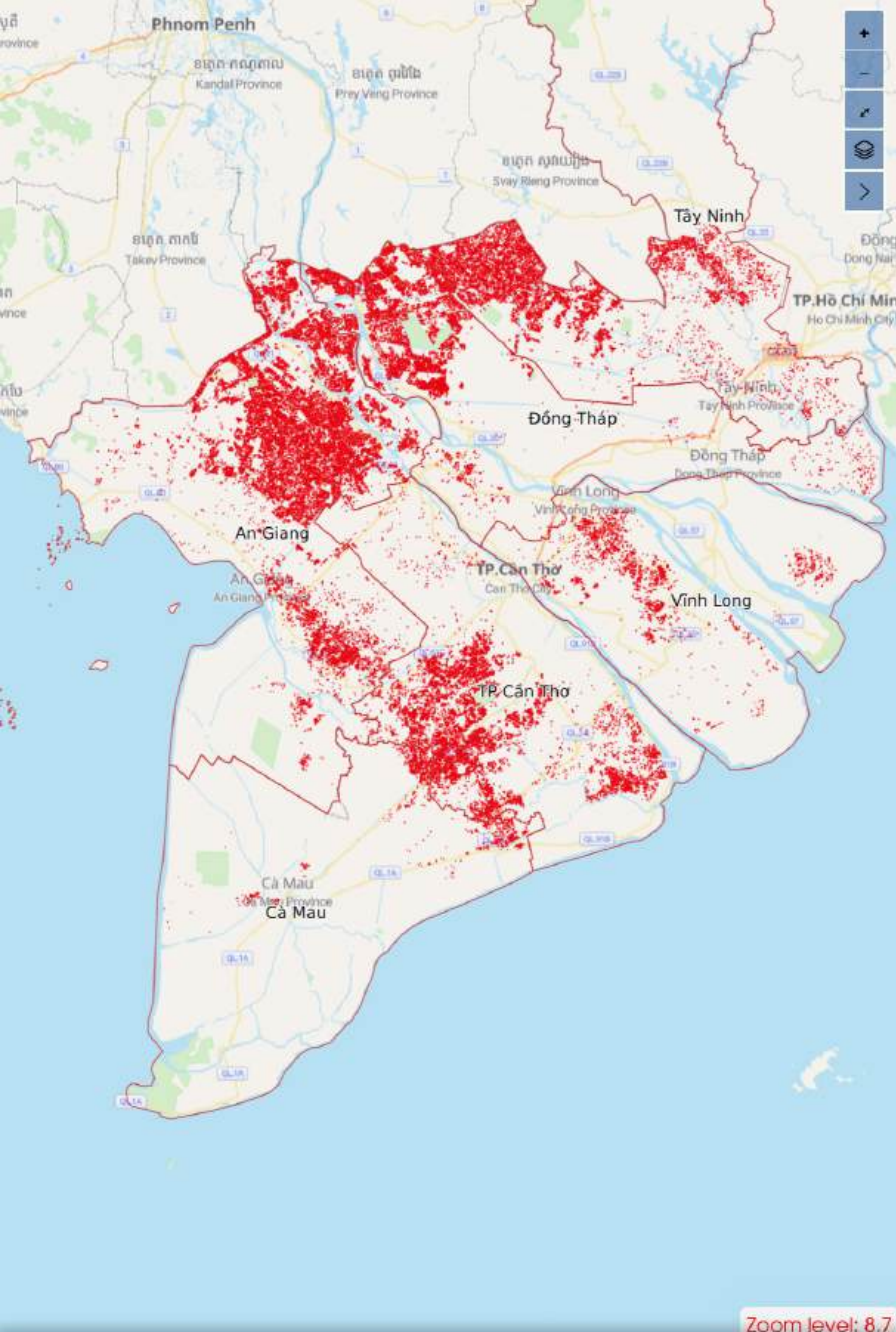

NÔNG NGHIỆP SỐ

- Tây Nam Bộ
- Tỉnh Trực Thuộc
- Tổng Quan Vùng
- Quan Trắc Nước
- Côn Trùng
- Bản Đồ Canh Tác Lúa
- Bản Đồ Thủy Sản
- Bản Đồ Nhu Cầu Phân Bón
- Bản Đồ Dữ Liệu Planet
- Giám Sát Khí Nhà Kính
- Giám Sát Thời Tiết
- Giám Sát Ô Nhiễm Không Khí
- Bản Đồ Ngập Khô Xen Kê
- Quản Lý Rừng
- Quản Lý Rừng Năng Cao Vùng
- Giám Sát Sụt Lún
- Giá Cả Thị Trường
- Dự Báo Thời Tiết
- Bản Đồ Windy