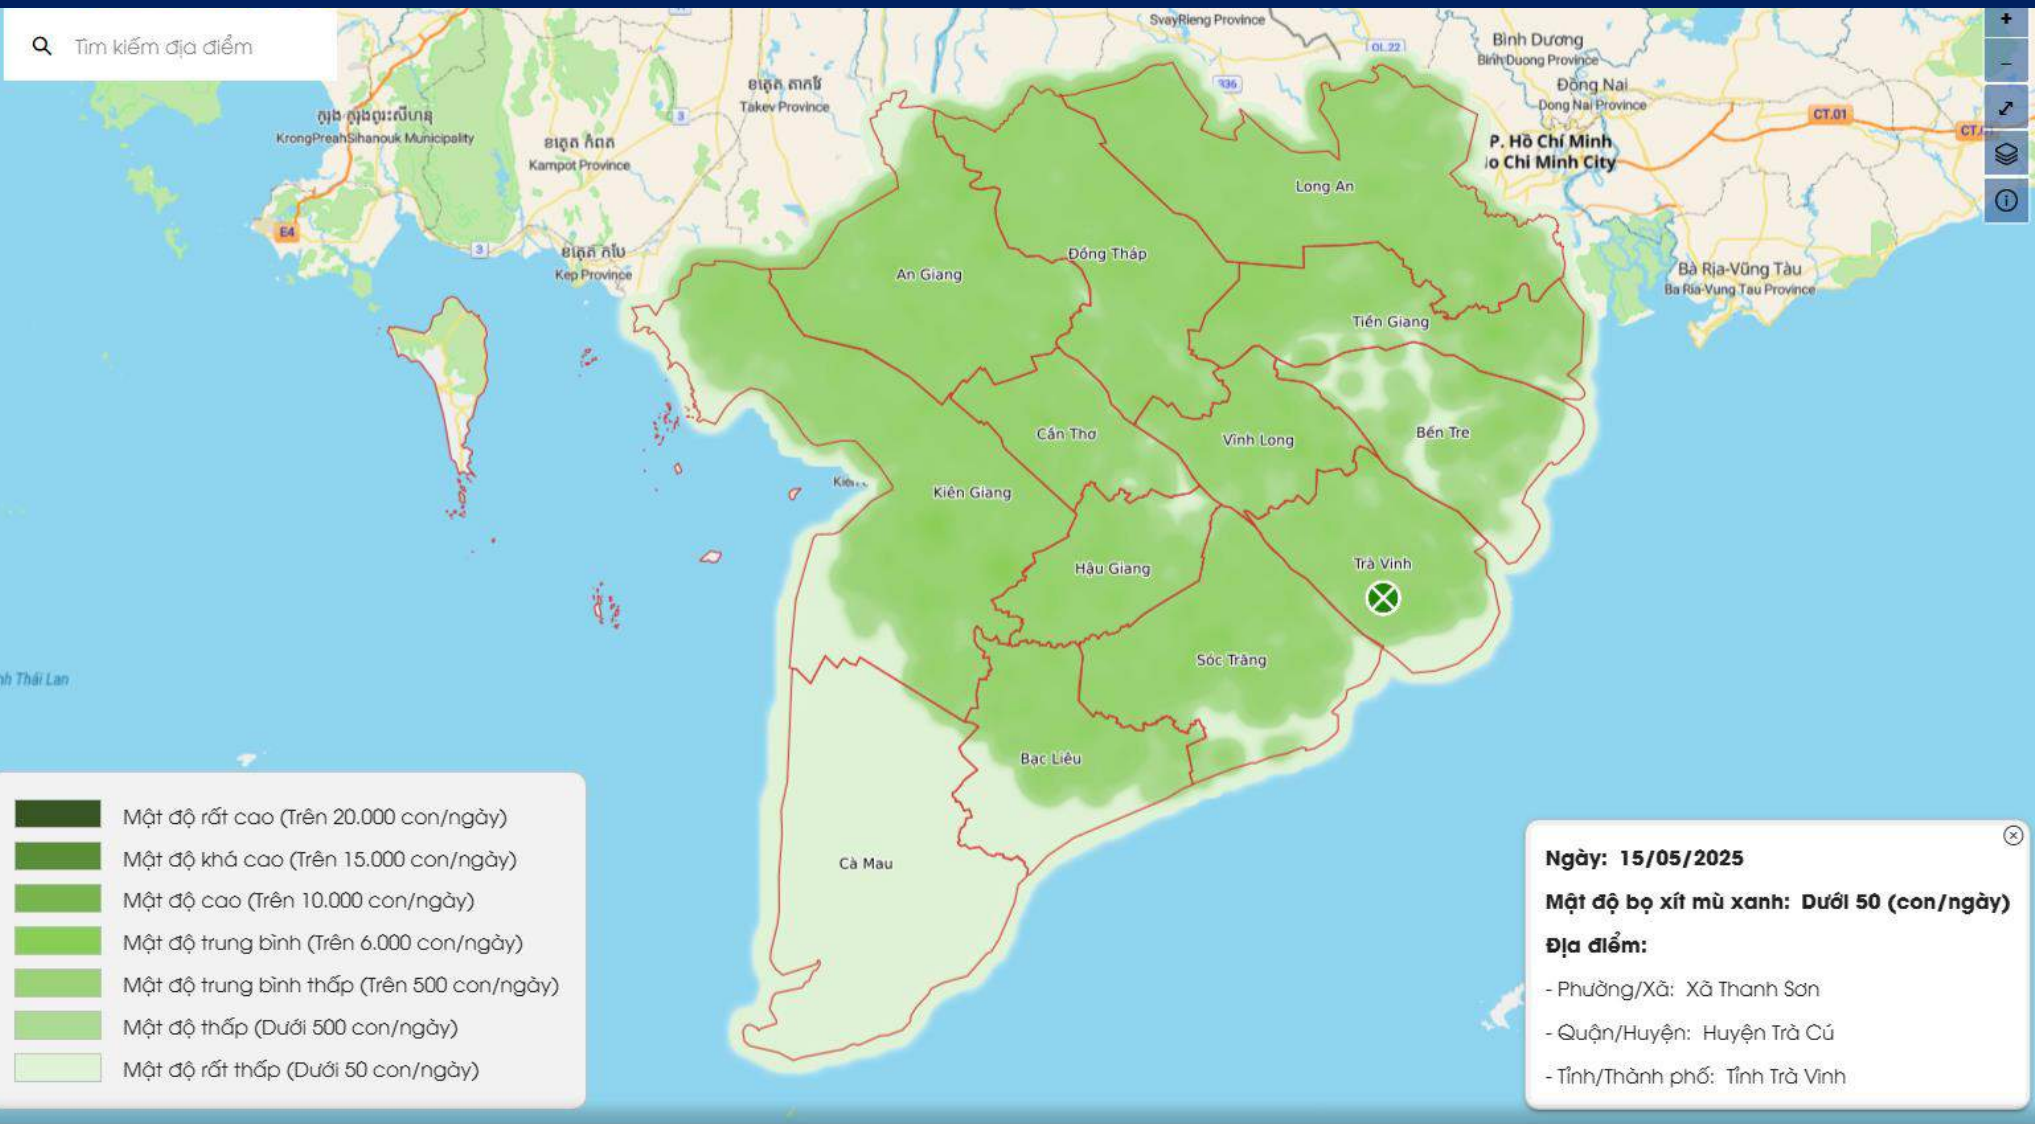

BẢN ĐỒ GEN-AI BỌ XÍT MÙ XANH: 15/05/2025