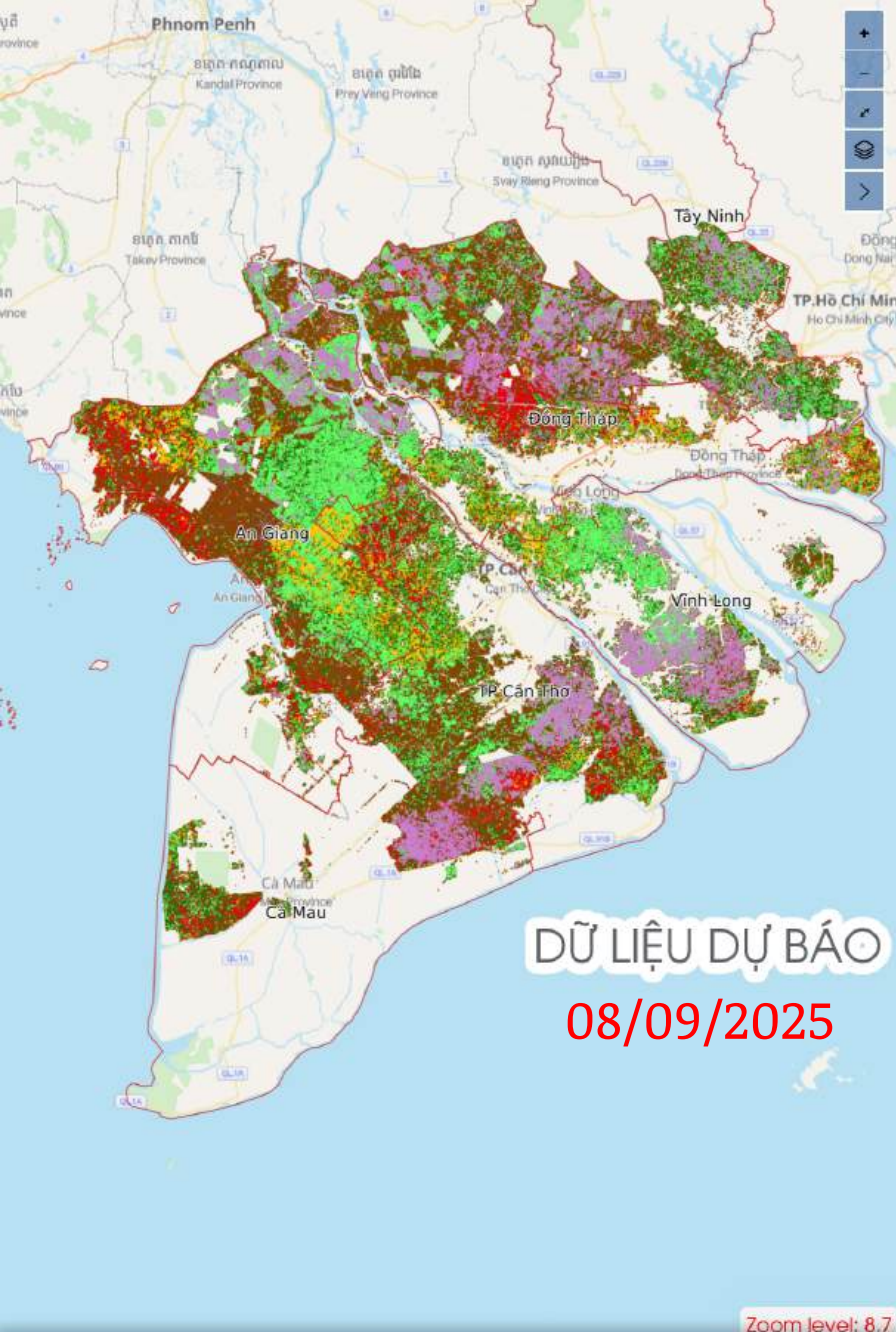

NÔNG NGHIỆP SỐ

- Tây Nam Bộ
- Tỉnh Trực Thuộc
- Tổng Quan Vùng
- Quan Trắc Nước
- Côn Trùng
- Bản Đồ Canh Tác Lúa
- Bản Đồ Thủy Sản
- Bản Đồ Nhu Cầu Phân Bón
- Bản Đồ Dữ Liệu Planet
- Giám Sát Khí Nhà Kính
- Giám Sát Thời Tiết
- Giám Sát Ô Nhiễm Không Khí
- Bản Đồ Ngập Khô Xen Kê
- Quản Lý Rừng
- Quản Lý Rừng Năng Cao Vùng
- Giám Sát Sụt Lún
- Giá Cả Thị Trường
- Dự Báo Thời Tiết
- Bản Đồ Windy

Zoom level: 8.7

NÔNG NGHIỆP SỐ

- Tây Nam Bộ
- Tỉnh Trực Thuộc
- Tổng Quan Vùng
- Quan Trắc Nước
- Côn Trùng
- Bản Đồ Canh Tác Lúa
- Bản Đồ Thủy Sản
- Bản Đồ Nhu Cầu Phân Bón
- Bản Đồ Dữ Liệu Planet
- Giám Sát Khí Nhà Kính
- Giám Sát Thời Tiết
- Giám Sát Ô Nhiễm Không Khí
- Bản Đồ Ngập Khô Xen Kê
- Quản Lý Rừng
- Quản Lý Rừng Năng Cao Vùng
- Giám Sát Sụt Lún
- Giá Cả Thị Trường
- Dự Báo Thời Tiết
- Bản Đồ Windy