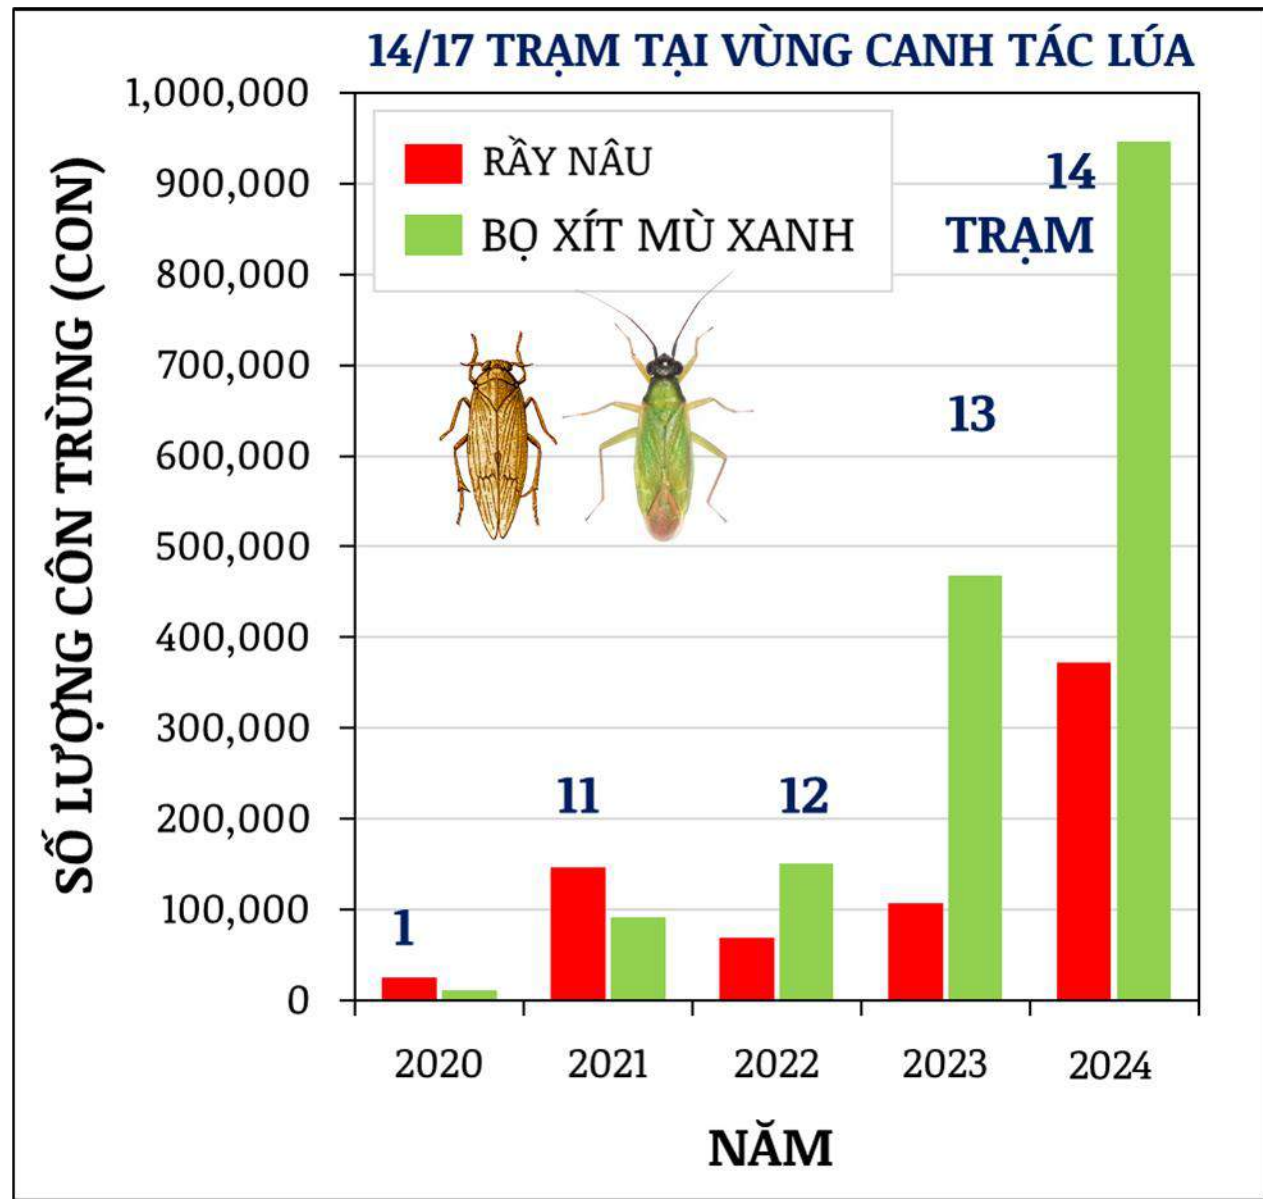

RẦY NÂU & BỌ XÍT MÙ XANH – TỈNH ĐỒNG THÁP