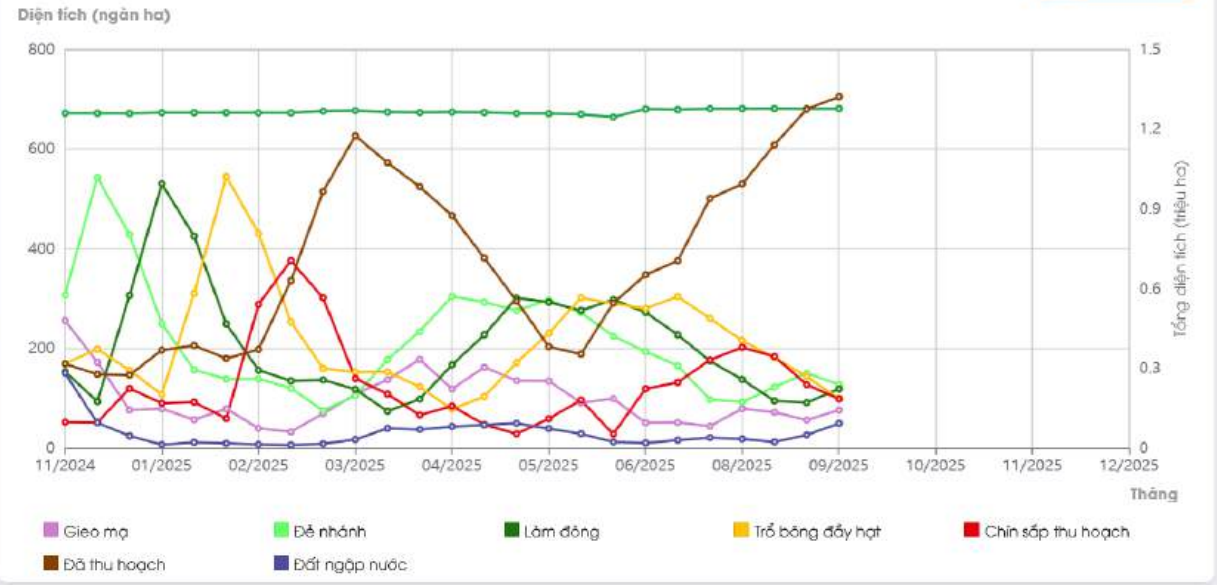

NÔNG NGHIỆP SỐ

- Tây Nam Bộ
- Tỉnh Trực Thuộc
- Tổng Quan Vùng
- Quan Trắc Nước
- Côn Trùng
- Bản Đồ Canh Tác Lúa
- Bản Đồ Thủy Sản
- Bản Đồ Nhu Cầu Phân Bón
- Bản Đồ Dữ Liệu Planet
- Giám Sát Khí Nhà Kính
- Giám Sát Thời Tiết
- Giám Sát Ô Nhiễm Không Khí
- Bản Đồ Ngập Khô Xen Kê
- Quản Lý Rừng
- Quản Lý Rừng Năng Cao Vùng
- Giám Sát Sụt Lún
- Giá Cả Thị Trường
- Dự Báo Thời Tiết
- Bản Đồ Windy

Zoom level: 8.7

NÔNG NGHIỆP SỐ

- Tây Nam Bộ
- Tỉnh Trực Thuộc
- Tổng Quan Vùng
- Quan Trắc Nước
- Côn Trùng
- Bản Đồ Canh Tác Lúa
- Bản Đồ Thủy Sản
- Bản Đồ Nhu Cầu Phân Bón
- Bản Đồ Dữ Liệu Planet
- Giám Sát Khí Nhà Kính
- Giám Sát Thời Tiết
- Giám Sát Ô Nhiễm Không Khí
- Bản Đồ Ngập Khô Xen Kê
- Quản Lý Rừng
- Quản Lý Rừng Năng Cao Vùng
- Giám Sát Sụt Lún
- Giá Cả Thị Trường
- Dự Báo Thời Tiết
- Bản Đồ Windy

DỮ LIỆU DỰ BÁO
08/09/2025

DIỆN TÍCH LÚA TÂY NAM BỘ THEO GIAI ĐOẠN

Xuất dữ liệu

09/2025 Diện tích lúa Tây Nam Bộ **1.277.033 ha** (08/09/2025)
(Không bao gồm bờ bao)

GIAI ĐOẠN	03/08/2025	15/08/2025	27/08/2025	08/09/2025	20/09/2025
Gleo mạ	79.316	72.258 ↓	56.421 ↓	76.487 ↑	81.920 ↑
Đẻ nhánh	92.665	122.635 ↑	150.556 ↑	127.636 ↓	132.284 ↑
Làm đồng	137.876	95.246 ↓	91.487 ↓	119.219 ↑	147.357 ↑
Trổ bông đẩy hạt	215.983	181.622 ↓	143.960 ↓	99.580 ↓	93.684 ↓
Chín sắp thu hoạch	202.534	184.163 ↓	127.674 ↓	98.952 ↓	46.451 ↓
Đã thu hoạch	530.230	608.778 ↑	680.246 ↑	705.228 ↑	720.864 ↑
Đất ngập nước	18.742	12.745 ↓	26.706 ↑	49.931 ↑	54.461 ↑
Tổng diện tích	1.277.347	1.277.447 ↑	1.277.049 ↓	1.277.033 ↓	1.277.021 ↓