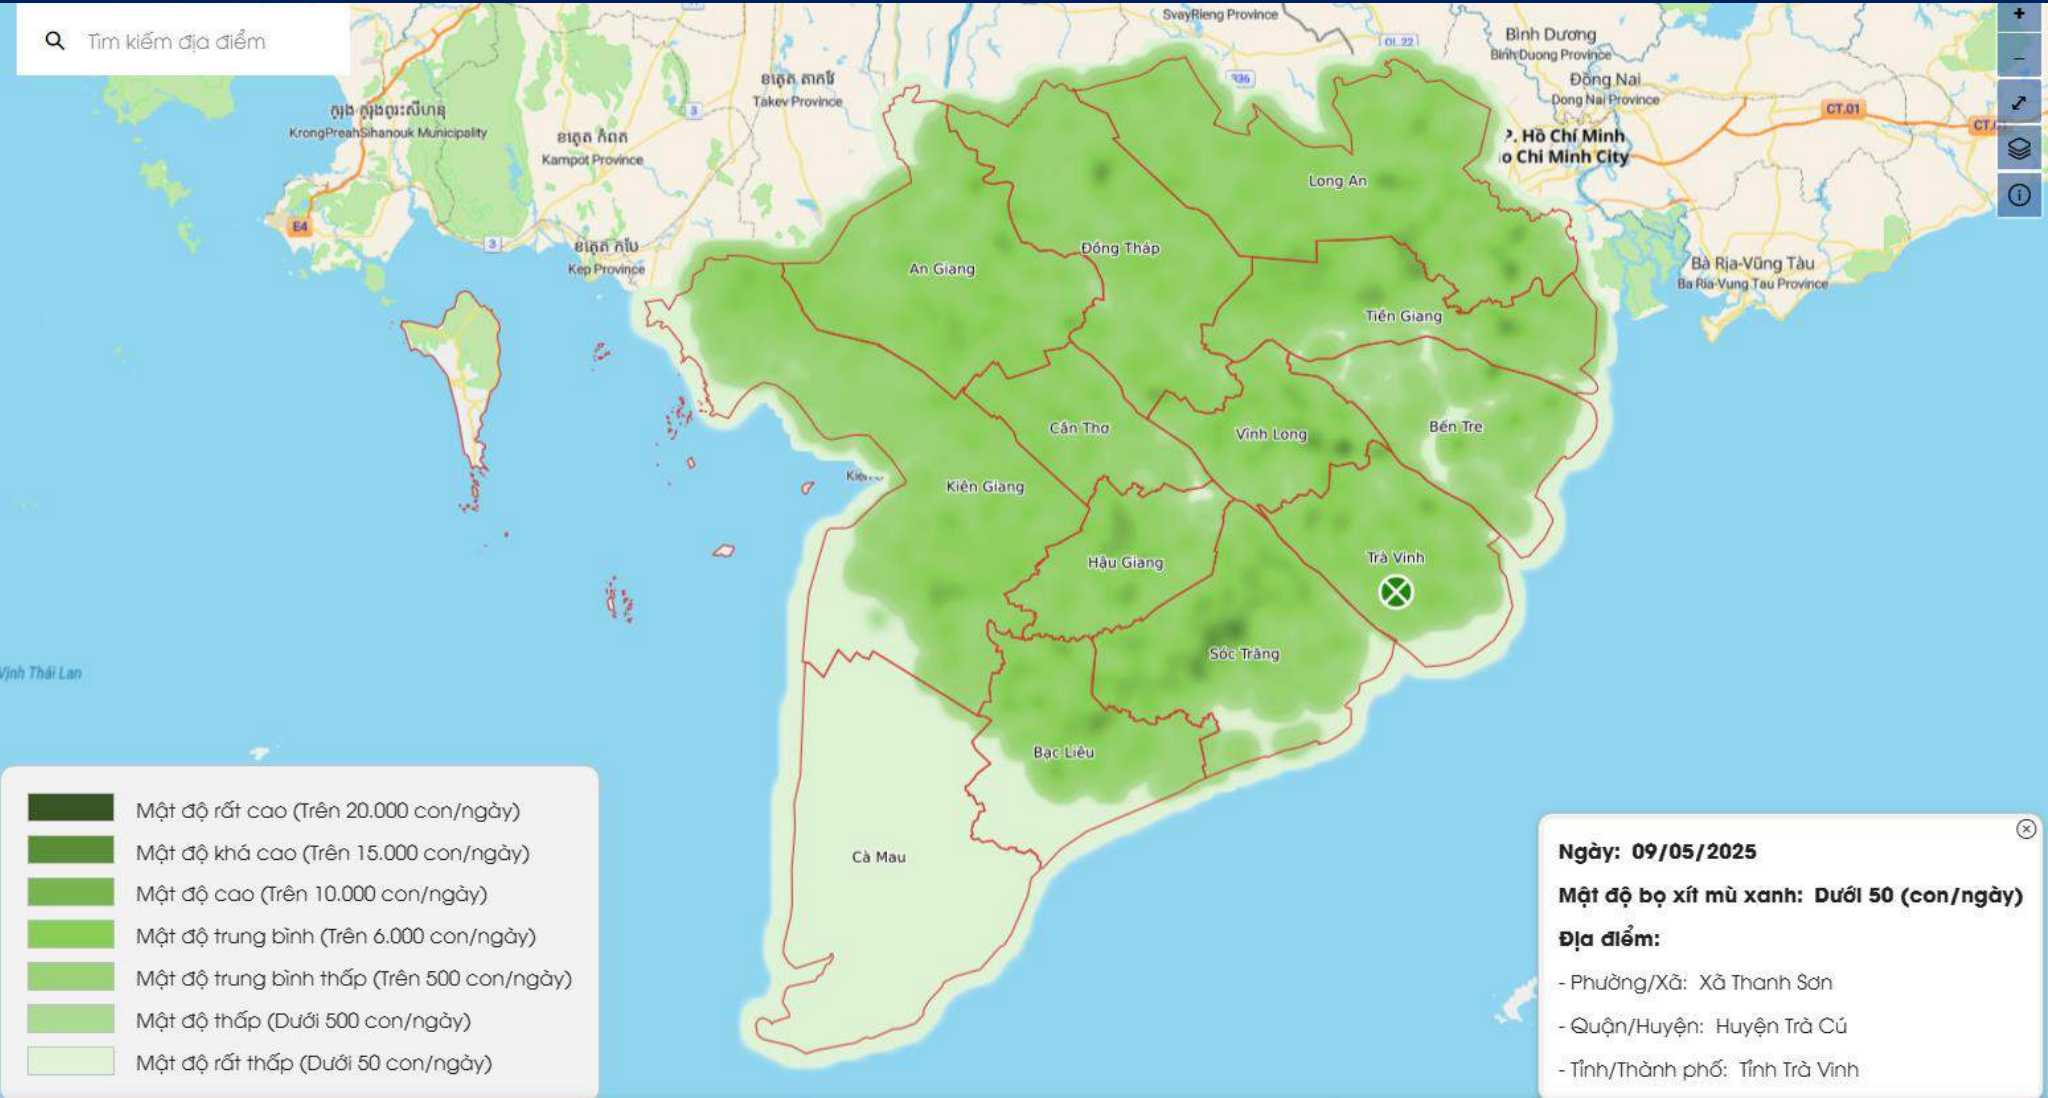

BẢN ĐỒ GEN-AI BỌ XÍT MÙ XANH: 09/05/2025

NÔNG NGHIỆP SỐ

- Tây Nam Bộ
- Tỉnh Trực Thuộc
- Tổng Quan Vùng
- Quan Trắc Nước
- Côn Trùng
  - Giám Sát Côn Trùng
  - **Bản Đồ Côn Trùng**
  - Thông Tin Côn Trùng
  - Quản Lý Từ Khóa Gọi Ý Chat AI
  - Thông Tin Khác
- Bản Đồ Canh Tác Lúa
- Bản Đồ Thủy Sản
- Bản Đồ Nhu Cầu Phân Bón