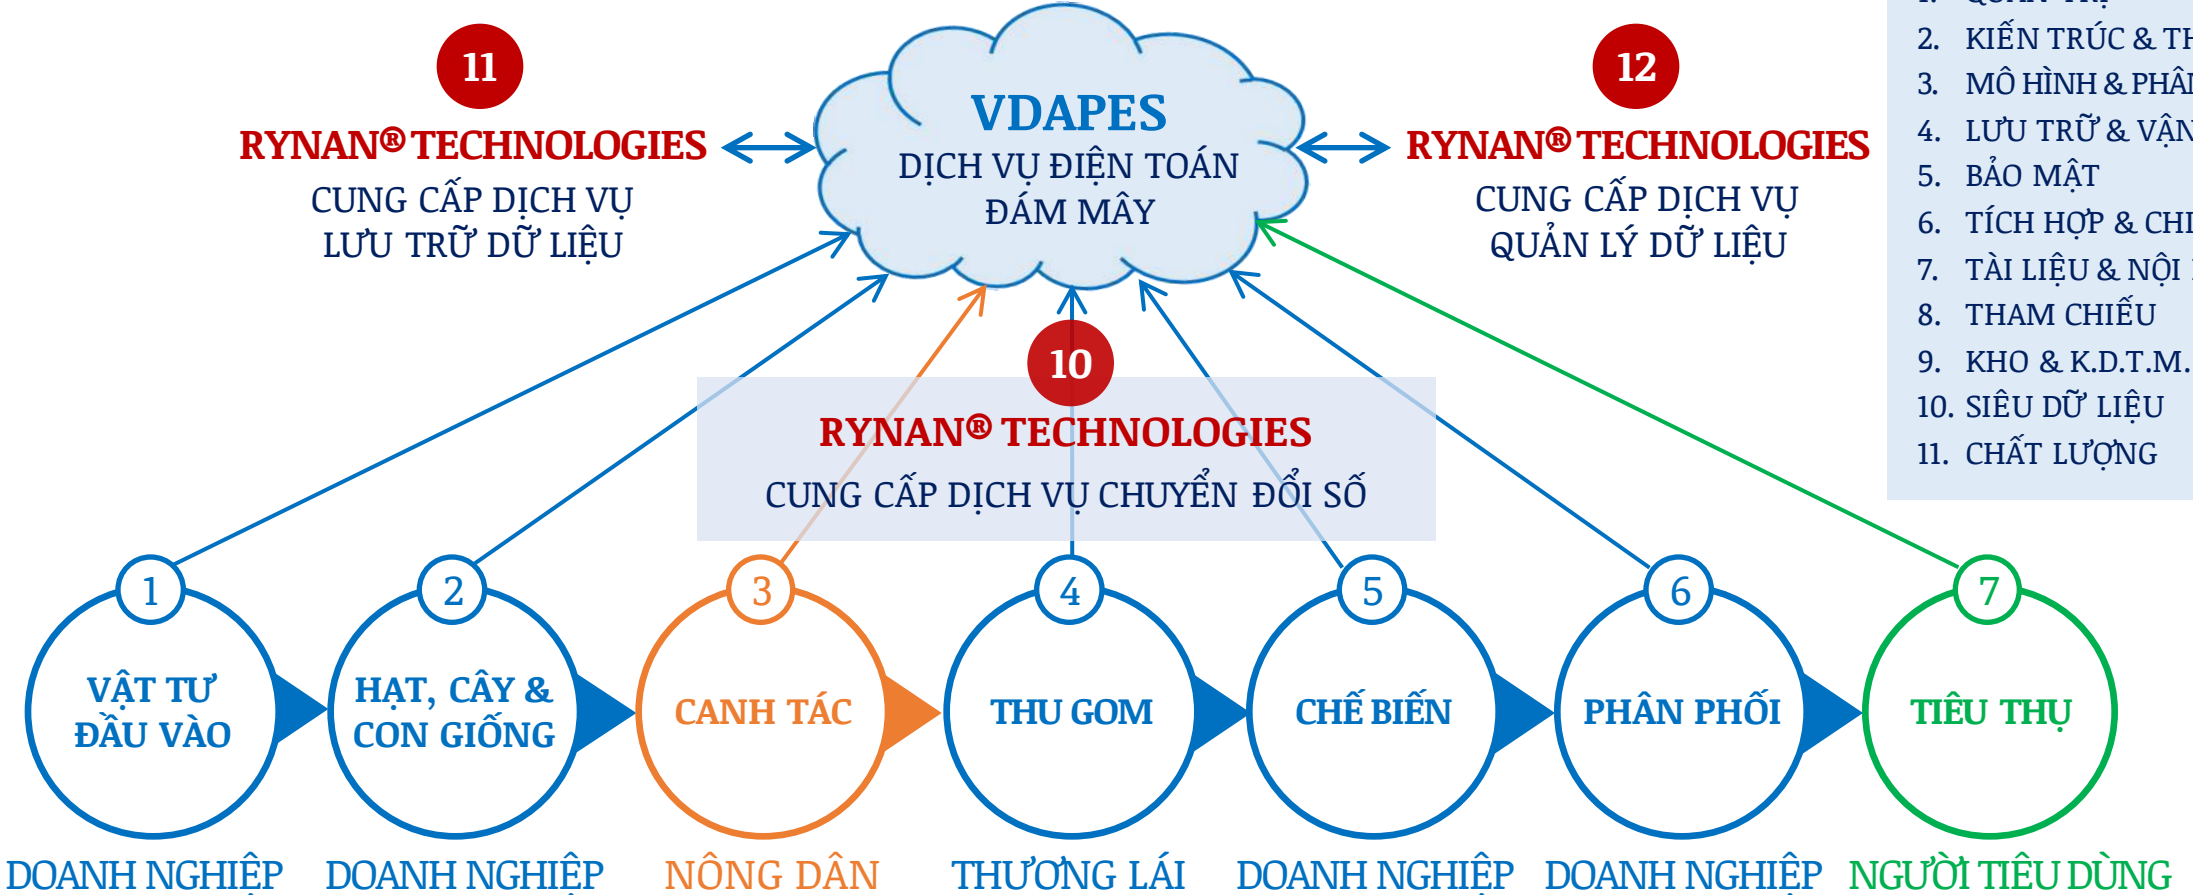

CHUỖI GIÁ TRỊ NÔNG SẢN SỐ

VDAPES.COM

VIETNAM DIGITAL AGRICULTURE PLATFORM ECO SYSTEM
HỆ SINH THÁI NỀN TẢNG NÔNG NGHIỆP SỐ VIỆT NAM

9 NHÀ NGHIÊN CỨU

THẾ GIỚI ẢO

THẾ GIỚI VẬT LÝ

8. SỞ KHOA HỌC VÀ CÔNG NGHỆ

QUẢN LÝ DỮ LIỆU:

1. QUẢN TRỊ
2. KIẾN TRÚC & THIẾT KẾ
3. MÔ HÌNH & PHÂN TÍCH
4. LƯU TRỮ & VẬN HÀNH
5. BẢO MẬT
6. TÍCH HỢP & CHIA SẺ
7. TÀI LIỆU & NỘI DUNG
8. THAM CHIẾU
9. KHO & K.D.T.M.
10. SIÊU DỮ LIỆU
11. CHẤT LƯỢNG