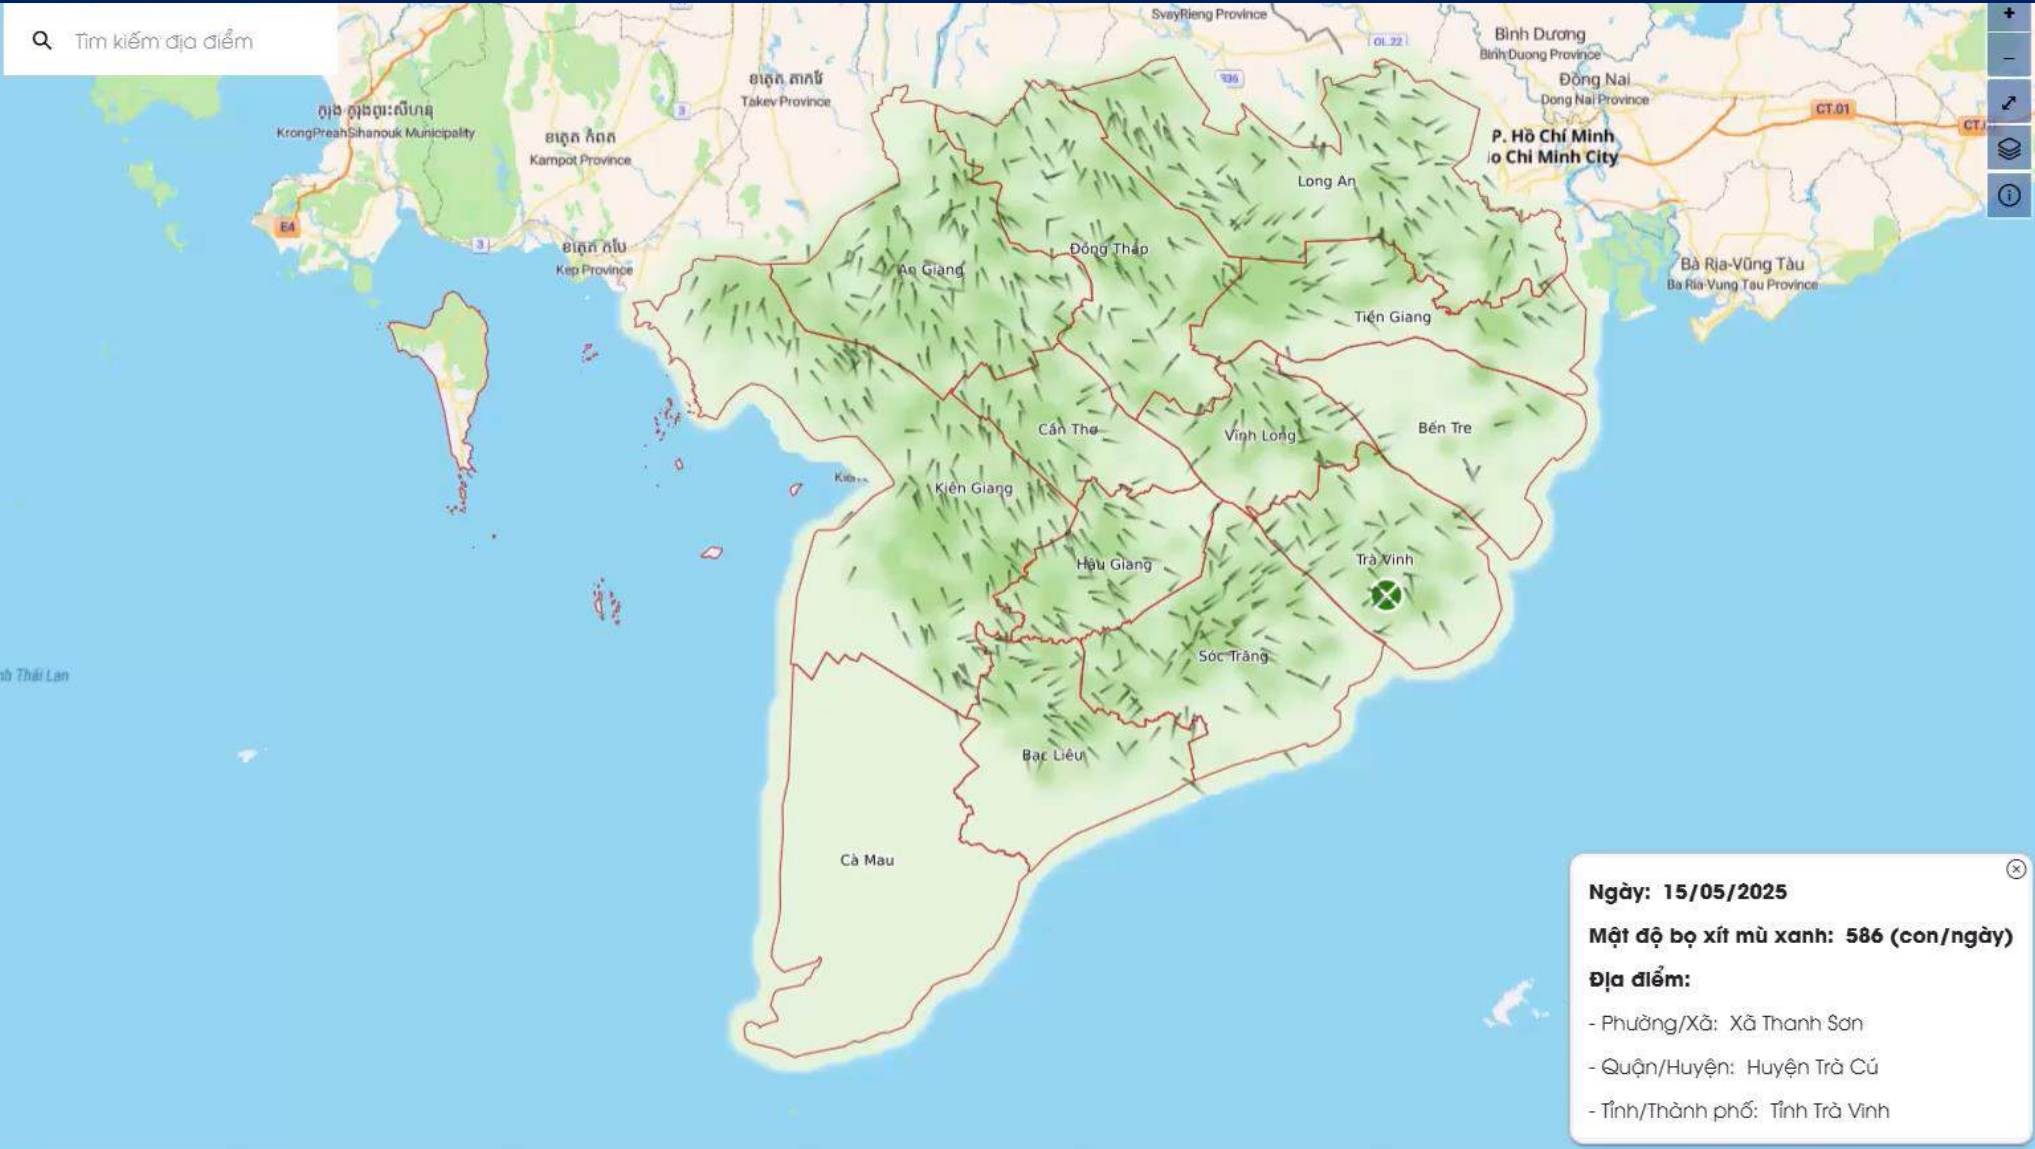

BẢN ĐỒ GEN-AI DI TRÚ BỌ XÍT MÙ XANH: 15/05/25