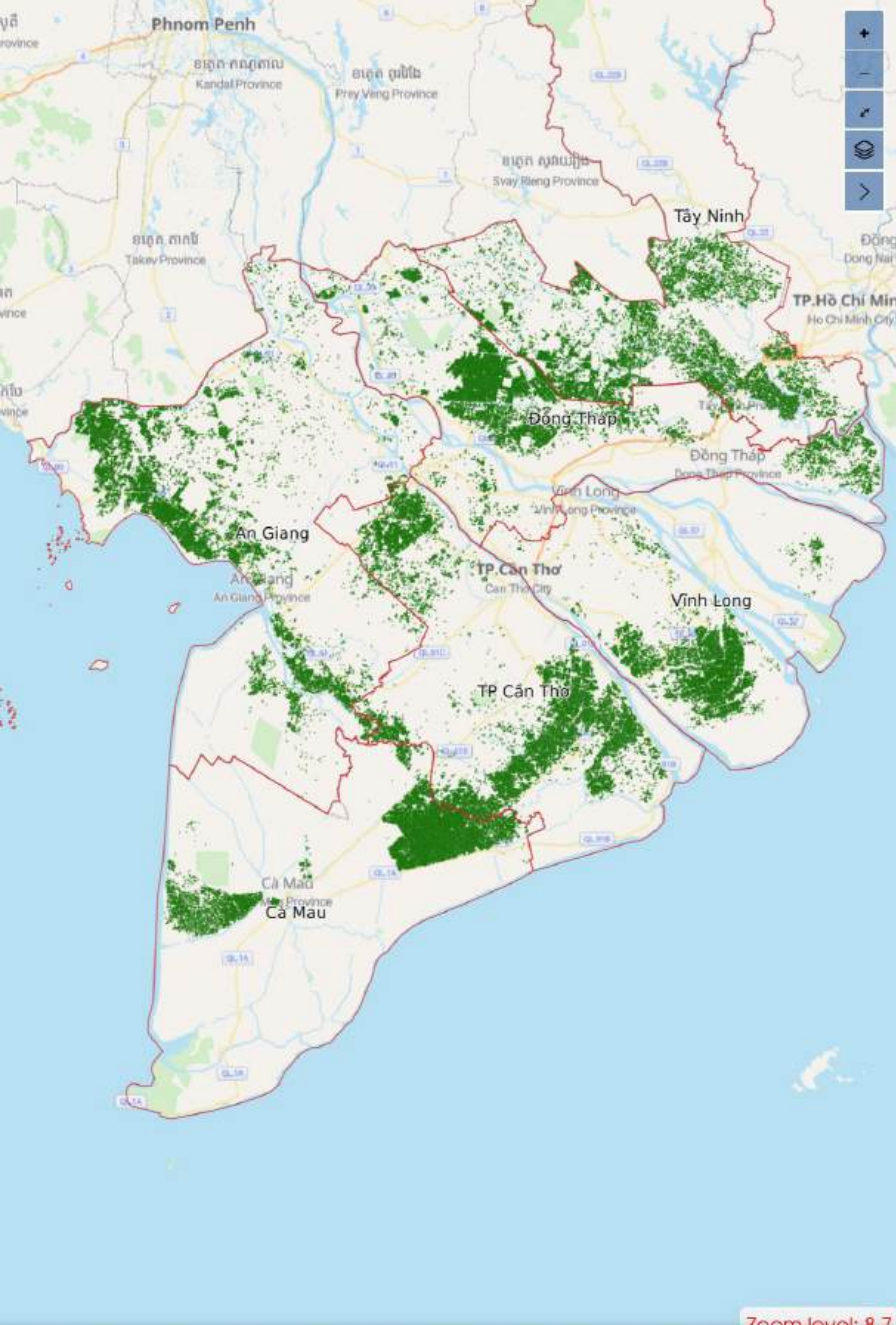

Zoom level: 8.7

NÔNG NGHIỆP SỐ

Tây Nam Bộ

Tỉnh Trực Thuộc

Tổng Quan Vùng

Quan Trắc Nước

Côn Trùng

Bản Đồ Canh Tác Lúa

Bản Đồ Thủy Sản

Bản Đồ Nhu Cầu Phân Bón

Bản Đồ Dữ Liệu Planet

Giám Sát Khí Nhà Kính

Giám Sát Thời Tiết

Giám Sát Ô Nhiễm Không Khí

Bản Đồ Ngập Khô Xen Kê

Quản Lý Rừng

Quản Lý Rừng Năng Cao Vững

Giám Sát Sụt Lún

Giá Cả Thị Trường

Dự Báo Thời Tiết

Bản Đồ Windy

DIỆN TÍCH LÚA TÂY NAM BỘ THEO GIAI ĐOẠN

Xuất dữ liệu

Diện tích (ngàn ha)