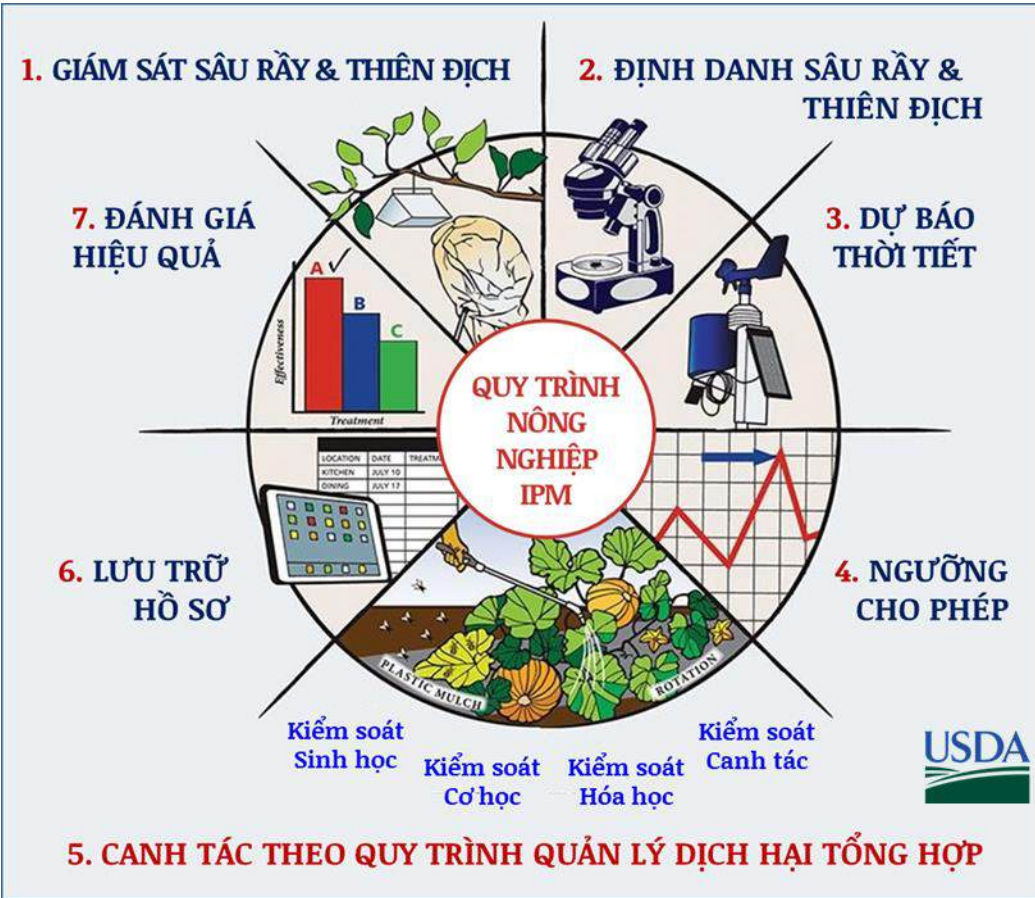

QUẢN LÝ DỊCH HẠI TỔNG HỢP - IPM

QUY TRÌNH IPM