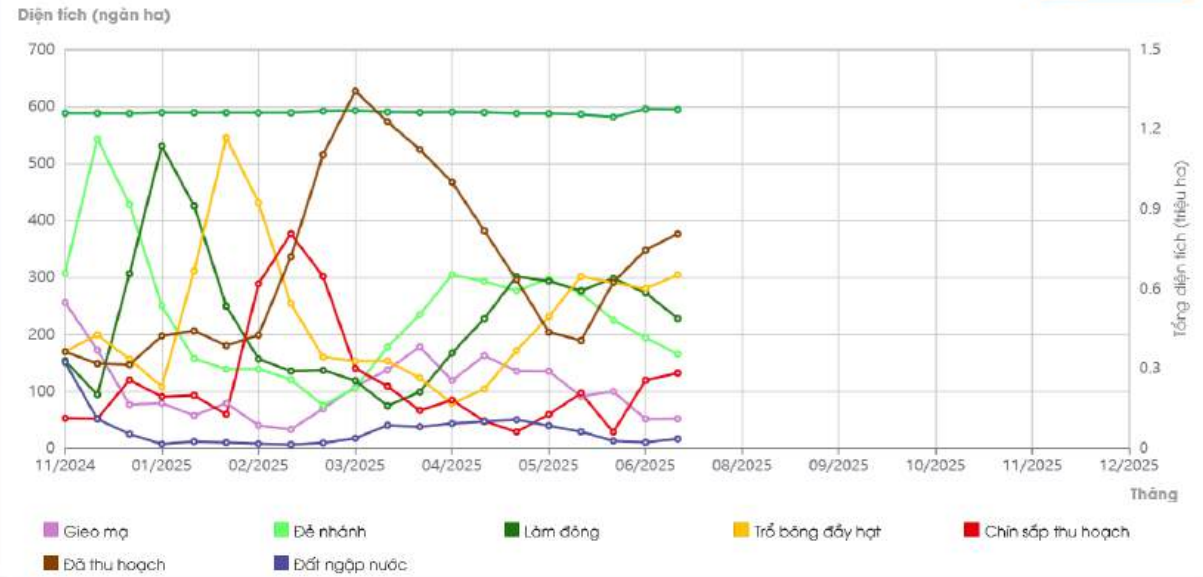

DIỆN TÍCH LÚA TÂY NAM BỘ THEO GIAI ĐOẠN

Xuất dữ liệu

07/2025

Diện tích lúa Tây Nam Bộ 1.273.937 ha (10/07/2025)
(Không bao gồm bờ bao)

GIAI ĐOẠN	10/06/2025	16/06/2025	28/06/2025	10/07/2025	22/07/2025
Gieo mạ	91.103	99.560 ↑	51.114 ↓	51.704 ↑	44.167 ↓
Đẻ nhánh	271.935	224.803 ↓	193.949 ↓	165.332 ↓	97.728 ↓
Làm đồng	276.410	298.158 ↑	272.650 ↓	227.742 ↓	175.118 ↓
Trồng cấy cấy hạt	301.778	290.454 ↓	280.388 ↓	304.319 ↑	260.664 ↓
Chín sắp thu hoạch	96.728	28.316 ↓	119.373 ↑	132.093 ↑	177.152 ↑
Đã thu hoạch	189.011	291.308 ↑	347.815 ↑	376.283 ↑	500.962 ↑
Đất ngập nước	29.089	12.852 ↓	10.622 ↓	16.465 ↑	21.388 ↑
Tổng diện tích	1.256.054	1.245.451 ↓	1.275.912 ↑	1.273.937 ↓	1.277.179 ↑